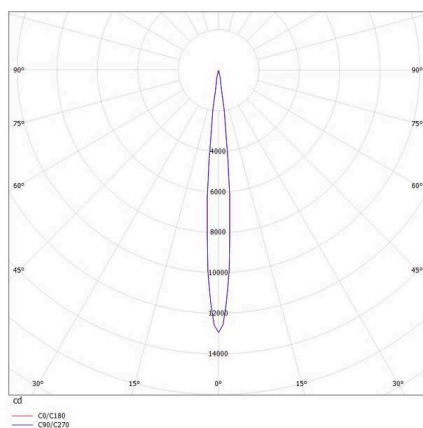

SKIZZE

TECHNISCHE DETAILS

Leuchtmittel	LED
Systemleistung [W]	8
Lichtstrom [lm]	470
Strom sekundärseitig [mA]	500
Lichtfarbe	4000K
CRI	>90
UGR	<16
Optik	streulichtfreie Hexagonal-Linse
Betriebsgerät	mit Betriebsgerät
Dimmbarkeit	DALI
Lichtaustritt	direkt
Ausstrahlwinkel	10°
Spannung	220-240V 50/60Hz
Höhe [mm]	87
Durchmesser [mm]	108
Schutzart	IP20
Schutzklasse	Schutzklasse I
Material	Aluminium
Farbe Leuchte	weiß
RAL	9016
Lebensdauer [h]	L80 B10 50 000
Energieeffizienzklasse	G
Anzahl Leuchten B16A	50
Nettogewicht [kg]	0,69
EAN-Nummer	9008905781872

LICHTVERTEILUNGSKURVE

Energie Label

Die Werte sind Bemessungswerte. Leistung und Lichtstrom unterliegen initial einer Toleranz von +/- 10%. Toleranz der Farbtemperatur: +/- 150 K. Die Werte gelten, wenn nicht anders angegeben, für eine Umgebungstemperatur von 25°C.