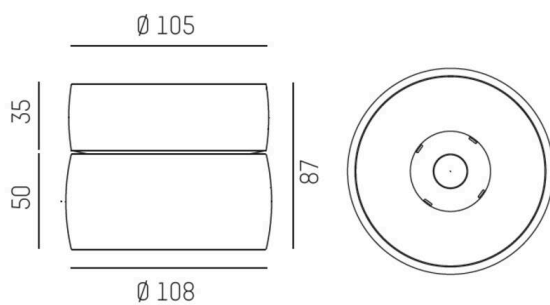

VIBO

668-00201022455d

VIBO SD DIMM AUFBAUSTRALER aus Aluminium, weiß, ähnlich RAL 9016, streulichtfreie Hexagonal-Linse Ausstrahlwinkel 10°, Lichtaustritt direkt, UGR <16, mit Betriebsgerät, max. 500mA, Dimmbarkeit: DALI, IP20,

SKIZZE

TECHNISCHE DETAILS

Leuchtmittel	LED
Systemleistung [W]	8
Lichtstrom [lm]	470
Strom sekundärseitig [mA]	500
Lichtfarbe	4000K
CRI	>90
UGR	<16
Optik	streulichtfreie Hexagonal-Linse
Betriebsgerät	mit Betriebsgerät
Dimmbarkeit	DALI
Lichtaustritt	direkt
Ausstrahlwinkel	10°
Spannung	220-240V 50/60Hz
Höhe [mm]	87
Durchmesser [mm]	108
Schutzart	IP20
Schutzklasse	Schutzklasse I
Material	Aluminium
Farbe Leuchte	weiß
RAL	9016
Lebensdauer [h]	L80 B10 50 000
Energieeffizienzklasse	G
Anzahl Leuchten B16A	50
Nettogewicht [kg]	0,69
EAN-Nummer	9008905781872

LICHTVERTEILUNGSKURVE

Energie Label

Die Werte sind Bemessungswerte. Leistung und Lichtstrom unterliegen initial einer Toleranz von +/- 10%. Toleranz der Farbtemperatur: +/- 150 K. Die Werte gelten, wenn nicht anders angegeben, für eine Umgebungstemperatur von 25°C.