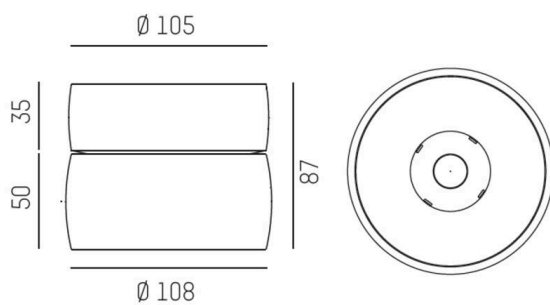

VIBO

668-00201022455d

VIBO SD DIMM AUFBAUSTRALER aus Aluminium, weiß, ähnlich RAL 9016, streulichtfreie Hexagonal-Linse Ausstrahlwinkel 10°, Lichtaustritt direkt, UGR <16, mit Betriebsgerät, max. 500mA, Dimmbarkeit: DALI, IP20,

SKIZZE

TECHNISCHE DETAILS

Leuchtmittel	LED
Systemleistung [W]	8
Lichtstrom [lm]	470
Strom sekundärseitig [mA]	500
Lichtfarbe	4000K
CRI	>90
UGR	<16
Optik	streulichtfreie Hexagonal-Linse
Betriebsgerät	mit Betriebsgerät
Dimmbarkeit	DALI
Lichtaustritt	direkt
Ausstrahlwinkel	10°
Spannung	220-240V 50/60Hz
Höhe [mm]	87
Durchmesser [mm]	108
Schutzart	IP20
Schutzklasse	Schutzklasse I
Material	Aluminium
Farbe Leuchte	weiß
RAL	9016
Lebensdauer [h]	L80 B10 50 000
Energieeffizienzklasse	G
Anzahl Leuchten B16A	50
Nettogewicht [kg]	0,69
EAN-Nummer	9008905781872

LICHTVERTEILUNGSKURVE

Energie Label

Die Werte sind Bemessungswerte. Leistung und Lichtstrom unterliegen initial einer Toleranz von +/- 10%.  
Toleranz der Farbtemperatur: +/- 150 K. Die Werte gelten, wenn nicht anders angegeben, für eine Umgebungstemperatur von 25°C.