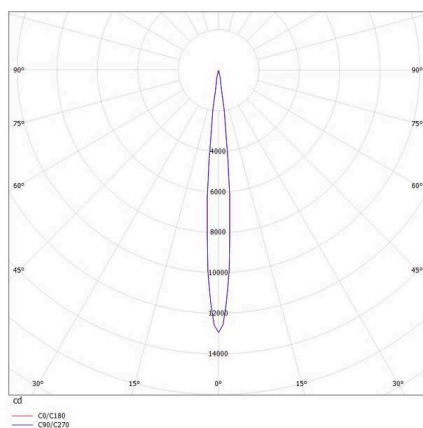

SKIZZE

TECHNISCHE DETAILS

Leuchtmittel	LED
Systemleistung [W]	8
Lichtstrom [lm]	470
Strom sekundärseitig [mA]	500
Lichtfarbe	4000K
CRI	>90
UGR	<16
Optik	streulichtfreie Hexagonal-Linse
Betriebsgerät	mit Betriebsgerät
Dimmbarkeit	DALI
Lichtaustritt	direkt
Ausstrahlwinkel	10°
Spannung	220-240V 50/60Hz
Höhe [mm]	87
Durchmesser [mm]	108
Schutzart	IP20
Schutzklasse	Schutzklasse I
Material	Aluminium
Farbe Leuchte	weiß
RAL	9016
Lebensdauer [h]	L80 B10 50 000
Energieeffizienzklasse	G
Anzahl Leuchten B16A	50
Nettogewicht [kg]	0,69
EAN-Nummer	9008905781872

LICHTVERTEILUNGSKURVE

Energie Label

Die Werte sind Bemessungswerte. Leistung und Lichtstrom unterliegen initial einer Toleranz von +/- 10%.  
Toleranz der Farbtemperatur: +/- 150 K. Die Werte gelten, wenn nicht anders angegeben, für eine Umgebungstemperatur von 25°C.