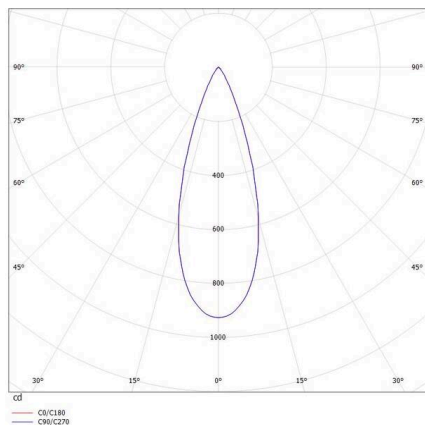

SKIZZE

TECHNISCHE DETAILS

Leuchtmittel	LED
Systemleistung [W]	8
Lichtstrom [lm]	360
Strom sekundärseitig [mA]	500
Lichtfarbe	3000K
CRI	>90
UGR	<16
Optik	streulichtfreie Hexagonal-Linse
Betriebsgerät	mit Betriebsgerät
Dimmbarkeit	DALI
Lichtaustritt	direkt
Ausstrahlwinkel	35°
Spannung	220-240V 50/60Hz
Höhe [mm]	87
Durchmesser [mm]	108
Schutzart	IP20
Schutzklasse	Schutzklasse I
Material	Aluminium
Farbe Leuchte	schwarz
RAL	9005
Lebensdauer [h]	L80 B10 50 000
Energieeffizienzklasse	G
Anzahl Leuchten B16A	50
Nettogewicht [kg]	0,71
EAN-Nummer	9008905781865

LICHTVERTEILUNGSKURVE

Energie Label

Die Werte sind Bemessungswerte. Leistung und Lichtstrom unterliegen initial einer Toleranz von +/- 10%. Toleranz der Farbtemperatur: +/- 150 K. Die Werte gelten, wenn nicht anders angegeben, für eine Umgebungstemperatur von 25°C.