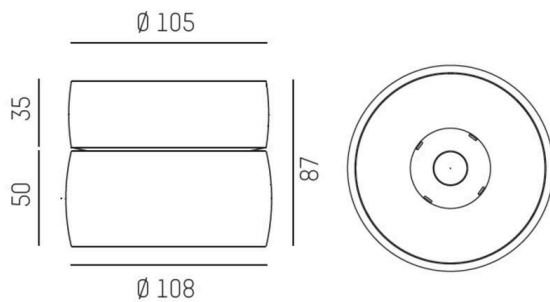

VIBO

668-00201082966d

VIBO SD DIMM AUFBAUSTRALER aus Aluminium, schwarz, ähnlich RAL 9005, streulichtfreie Hexagonal-Linse Ausstrahlwinkel 35°, Lichtaustritt direkt, UGR <16, mit Betriebsgerät, max. 500mA, Dimmbarkeit: DALI, IP20,

SKIZZE

TECHNISCHE DETAILS

Leuchtmittel	LED
Systemleistung [W]	8
Lichtstrom [lm]	360
Strom sekundärseitig [mA]	500
Lichtfarbe	3000K
CRI	>90
UGR	<16
Optik	streulichtfreie Hexagonal-Linse
Betriebsgerät	mit Betriebsgerät
Dimmbarkeit	DALI
Lichtaustritt	direkt
Ausstrahlwinkel	35°
Spannung	220-240V 50/60Hz
Höhe [mm]	87
Durchmesser [mm]	108
Schutzart	IP20
Schutzklasse	Schutzklasse I
Material	Aluminium
Farbe Leuchte	schwarz
RAL	9005
Lebensdauer [h]	L80 B10 50 000
Energieeffizienzklasse	G
Anzahl Leuchten B16A	50
Nettogewicht [kg]	0,71
EAN-Nummer	9008905781865

LICHTVERTEILUNGSKURVE

Energie Label

Die Werte sind Bemessungswerte. Leistung und Lichtstrom unterliegen initial einer Toleranz von +/- 10%. Toleranz der Farbtemperatur: +/- 150 K. Die Werte gelten, wenn nicht anders angegeben, für eine Umgebungstemperatur von 25°C.