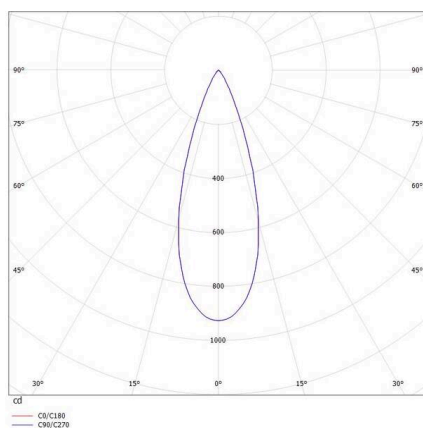

SKIZZE

TECHNISCHE DETAILS

Leuchtmittel	LED
Systemleistung [W]	8
Lichtstrom [lm]	360
Strom sekundärseitig [mA]	500
Lichtfarbe	3000K
CRI	>90
UGR	<16
Optik	streulichtfreie Hexagonal-Linse
Betriebsgerät	mit Betriebsgerät
Dimmbarkeit	DALI
Lichtaustritt	direkt
Ausstrahlwinkel	35°
Spannung	220-240V 50/60Hz
Höhe [mm]	87
Durchmesser [mm]	108
Schutzart	IP20
Schutzklasse	Schutzklasse I
Material	Aluminium
Farbe Leuchte	schwarz
RAL	9005
Lebensdauer [h]	L80 B10 50 000
Energieeffizienzklasse	G
Anzahl Leuchten B16A	50
Nettogewicht [kg]	0,71
EAN-Nummer	9008905781865

LICHTVERTEILUNGSKURVE

Energie Label

Die Werte sind Bemessungswerte. Leistung und Lichtstrom unterliegen initial einer Toleranz von +/- 10%. Toleranz der Farbtemperatur: +/- 150 K. Die Werte gelten, wenn nicht anders angegeben, für eine Umgebungstemperatur von 25°C.