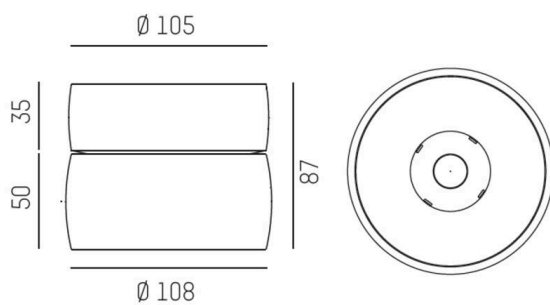

VIBO

668-00201082966d

VIBO SD DIMM AUFBAUSTRALER aus Aluminium, schwarz, ähnlich RAL 9005, streulichtfreie Hexagonal-Linse Ausstrahlwinkel 35°, Lichtaustritt direkt, UGR <16, mit Betriebsgerät, max. 500mA, Dimmbarkeit: DALI, IP20,

SKIZZE

TECHNISCHE DETAILS

Leuchtmittel	LED
Systemleistung [W]	8
Lichtstrom [lm]	360
Strom sekundärseitig [mA]	500
Lichtfarbe	3000K
CRI	>90
UGR	<16
Optik	streulichtfreie Hexagonal-Linse
Betriebsgerät	mit Betriebsgerät
Dimmbarkeit	DALI
Lichtaustritt	direkt
Ausstrahlwinkel	35°
Spannung	220-240V 50/60Hz
Höhe [mm]	87
Durchmesser [mm]	108
Schutzart	IP20
Schutzklasse	Schutzklasse I
Material	Aluminium
Farbe Leuchte	schwarz
RAL	9005
Lebensdauer [h]	L80 B10 50 000
Energieeffizienzklasse	G
Anzahl Leuchten B16A	50
Nettogewicht [kg]	0,71
EAN-Nummer	9008905781865

LICHTVERTEILUNGSKURVE

Energie Label

Die Werte sind Bemessungswerte. Leistung und Lichtstrom unterliegen initial einer Toleranz von +/- 10%. Toleranz der Farbtemperatur: +/- 150 K. Die Werte gelten, wenn nicht anders angegeben, für eine Umgebungstemperatur von 25°C.