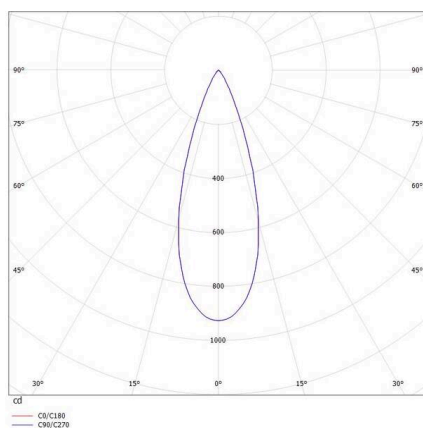

SKIZZE

TECHNISCHE DETAILS

Leuchtmittel	LED
Systemleistung [W]	8
Lichtstrom [lm]	360
Strom sekundärseitig [mA]	500
Lichtfarbe	3000K
CRI	>90
UGR	<16
Optik	streulichtfreie Hexagonal-Linse
Betriebsgerät	mit Betriebsgerät
Dimmbarkeit	DALI
Lichtaustritt	direkt
Ausstrahlwinkel	35°
Spannung	220-240V 50/60Hz
Höhe [mm]	87
Durchmesser [mm]	108
Schutzart	IP20
Schutzklasse	Schutzklasse I
Material	Aluminium
Farbe Leuchte	weiß
RAL	9016
Lebensdauer [h]	L80 B10 50 000
Energieeffizienzklasse	G
Anzahl Leuchten B16A	50
Nettogewicht [kg]	0,71
EAN-Nummer	9008905781858

LICHTVERTEILUNGSKURVE

Energie Label

Die Werte sind Bemessungswerte. Leistung und Lichtstrom unterliegen initial einer Toleranz von +/- 10%. Toleranz der Farbtemperatur: +/- 150 K. Die Werte gelten, wenn nicht anders angegeben, für eine Umgebungstemperatur von 25°C.