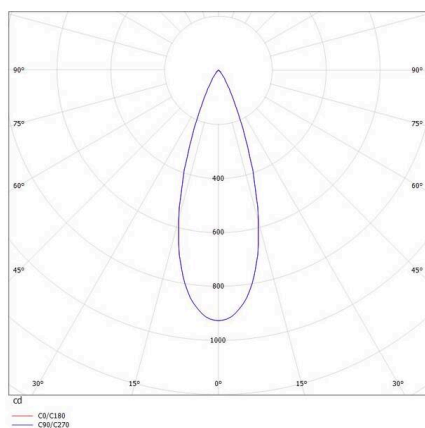

VIBO

668-00201082955d

VIBO SD DIMM AUFBAUSTRAHLER aus Aluminium, weiß, ähnlich RAL 9016, streulichtfreie Hexagonal-Linse Ausstrahlwinkel 35°, Lichtaustritt direkt, UGR <16, mit Betriebsgerät, max. 500mA, Dimmbarkeit: DALI, IP20,

SKIZZE

TECHNISCHE DETAILS

Leuchtmittel	LED
Systemleistung [W]	8
Lichtstrom [lm]	360
Strom sekundärseitig [mA]	500
Lichtfarbe	3000K
CRI	>90
UGR	<16
Optik	streulichtfreie Hexagonal-Linse
Betriebsgerät	mit Betriebsgerät
Dimmbarkeit	DALI
Lichtaustritt	direkt
Ausstrahlwinkel	35°
Spannung	220-240V 50/60Hz
Höhe [mm]	87
Durchmesser [mm]	108
Schutzart	IP20
Schutzklasse	Schutzklasse I
Material	Aluminium
Farbe Leuchte	weiß
RAL	9016
Lebensdauer [h]	L80 B10 50 000
Energieeffizienzklasse	G
Anzahl Leuchten B16A	50
Nettogewicht [kg]	0,71
EAN-Nummer	9008905781858

LICHTVERTEILUNGSKURVE

Energie Label

Die Werte sind Bemessungswerte. Leistung und Lichtstrom unterliegen initial einer Toleranz von +/- 10%. Toleranz der Farbtemperatur: +/- 150 K. Die Werte gelten, wenn nicht anders angegeben, für eine Umgebungstemperatur von 25°C.