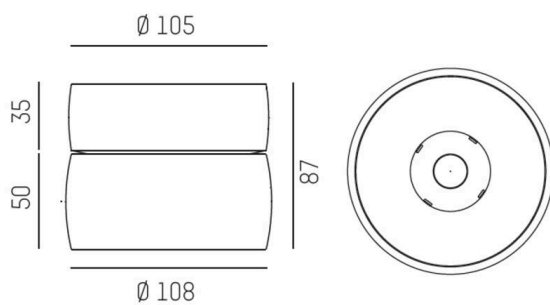

VIBO

668-00201082955d

VIBO SD DIMM AUFBAUSTRAHLER aus Aluminium, weiß, ähnlich RAL 9016, streulichtfreie Hexagonal-Linse Ausstrahlwinkel 35°, Lichtaustritt direkt, UGR <16, mit Betriebsgerät, max. 500mA, Dimmbarkeit: DALI, IP20,

SKIZZE

TECHNISCHE DETAILS

Leuchtmittel	LED
Systemleistung [W]	8
Lichtstrom [lm]	360
Strom sekundärseitig [mA]	500
Lichtfarbe	3000K
CRI	>90
UGR	<16
Optik	streulichtfreie Hexagonal-Linse
Betriebsgerät	mit Betriebsgerät
Dimmbarkeit	DALI
Lichtaustritt	direkt
Ausstrahlwinkel	35°
Spannung	220-240V 50/60Hz
Höhe [mm]	87
Durchmesser [mm]	108
Schutzart	IP20
Schutzklasse	Schutzklasse I
Material	Aluminium
Farbe Leuchte	weiß
RAL	9016
Lebensdauer [h]	L80 B10 50 000
Energieeffizienzklasse	G
Anzahl Leuchten B16A	50
Nettogewicht [kg]	0,71
EAN-Nummer	9008905781858

LICHTVERTEILUNGSKURVE

Energie Label

Die Werte sind Bemessungswerte. Leistung und Lichtstrom unterliegen initial einer Toleranz von +/- 10%. Toleranz der Farbtemperatur: +/- 150 K. Die Werte gelten, wenn nicht anders angegeben, für eine Umgebungstemperatur von 25°C.