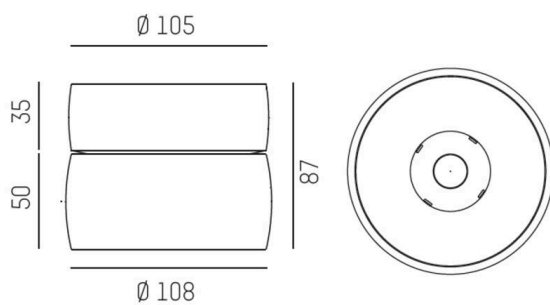

VIBO

668-00201052966d

VIBO SD DIMM AUFBAUSTRALER aus Aluminium, schwarz, ähnlich RAL 9005, streulichtfreie Hexagonal-Linse Ausstrahlwinkel 23°, Lichtaustritt direkt, UGR <16, mit Betriebsgerät, max. 500mA, Dimmbarkeit: DALI, IP20,

SKIZZE

TECHNISCHE DETAILS

Leuchtmittel	LED
Systemleistung [W]	8
Lichtstrom [lm]	440
Strom sekundärseitig [mA]	500
Lichtfarbe	3000K
CRI	>90
UGR	<16
Optik	streulichtfreie Hexagonal-Linse
Betriebsgerät	mit Betriebsgerät
Dimmbarkeit	DALI
Lichtaustritt	direkt
Ausstrahlwinkel	23°
Spannung	220-240V 50/60Hz
Höhe [mm]	87
Durchmesser [mm]	108
Schutzart	IP20
Schutzklasse	Schutzklasse I
Material	Aluminium
Farbe Leuchte	schwarz
RAL	9005
Lebensdauer [h]	L80 B10 50 000
Energieeffizienzklasse	G
Anzahl Leuchten B16A	50
Nettogewicht [kg]	0,72
EAN-Nummer	9008905781841

LICHTVERTEILUNGSKURVE

Energie Label

Die Werte sind Bemessungswerte. Leistung und Lichtstrom unterliegen initial einer Toleranz von +/- 10%. Toleranz der Farbtemperatur: +/- 150 K. Die Werte gelten, wenn nicht anders angegeben, für eine Umgebungstemperatur von 25°C.