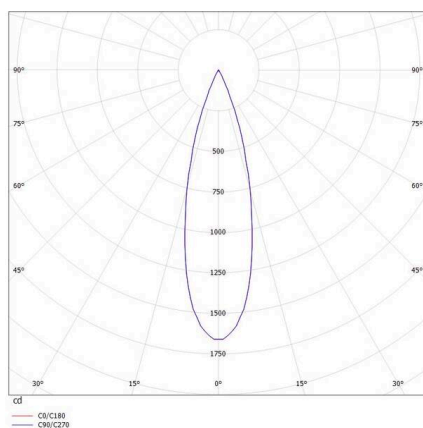

VIBO

668-00201052966d

VIBO SD DIMM AUFBAUSTRALER aus Aluminium, schwarz, ähnlich RAL 9005, streulichtfreie Hexagonal-Linse Ausstrahlwinkel 23°, Lichtaustritt direkt, UGR <16, mit Betriebsgerät, max. 500mA, Dimmbarkeit: DALI, IP20,

SKIZZE

TECHNISCHE DETAILS

Leuchtmittel	LED
Systemleistung [W]	8
Lichtstrom [lm]	440
Strom sekundärseitig [mA]	500
Lichtfarbe	3000K
CRI	>90
UGR	<16
Optik	streulichtfreie Hexagonal-Linse
Betriebsgerät	mit Betriebsgerät
Dimmbarkeit	DALI
Lichtaustritt	direkt
Ausstrahlwinkel	23°
Spannung	220-240V 50/60Hz
Höhe [mm]	87
Durchmesser [mm]	108
Schutzart	IP20
Schutzklasse	Schutzklasse I
Material	Aluminium
Farbe Leuchte	schwarz
RAL	9005
Lebensdauer [h]	L80 B10 50 000
Energieeffizienzklasse	G
Anzahl Leuchten B16A	50
Nettogewicht [kg]	0,72
EAN-Nummer	9008905781841

LICHTVERTEILUNGSKURVE

Energie Label

Die Werte sind Bemessungswerte. Leistung und Lichtstrom unterliegen initial einer Toleranz von +/- 10%. Toleranz der Farbtemperatur: +/- 150 K. Die Werte gelten, wenn nicht anders angegeben, für eine Umgebungstemperatur von 25°C.