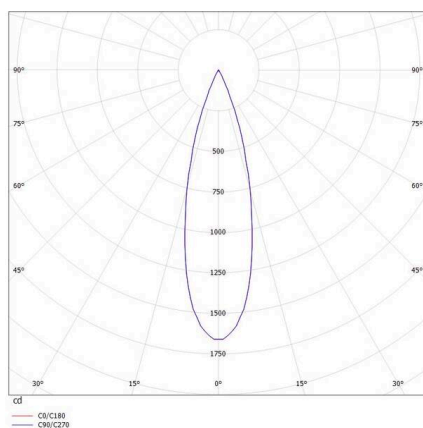

SKIZZE

TECHNISCHE DETAILS

Leuchtmittel	LED
Systemleistung [W]	8
Lichtstrom [lm]	440
Strom sekundärseitig [mA]	500
Lichtfarbe	3000K
CRI	>90
UGR	<16
Optik	streulichtfreie Hexagonal-Linse
Betriebsgerät	mit Betriebsgerät
Dimmbarkeit	DALI
Lichtaustritt	direkt
Ausstrahlwinkel	23°
Spannung	220-240V 50/60Hz
Höhe [mm]	87
Durchmesser [mm]	108
Schutzart	IP20
Schutzklasse	Schutzklasse I
Material	Aluminium
Farbe Leuchte	weiß
RAL	9016
Lebensdauer [h]	L80 B10 50 000
Energieeffizienzklasse	G
Anzahl Leuchten B16A	50
Nettogewicht [kg]	0,71
EAN-Nummer	9008905781834

LICHTVERTEILUNGSKURVE

Energie Label

Die Werte sind Bemessungswerte. Leistung und Lichtstrom unterliegen initial einer Toleranz von +/- 10%. Toleranz der Farbtemperatur: +/- 150 K. Die Werte gelten, wenn nicht anders angegeben, für eine Umgebungstemperatur von 25°C.