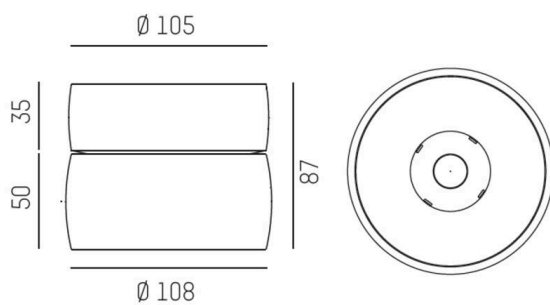

VIBO

668-00201052955d

VIBO SD DIMM AUFBAUSTRALER aus Aluminium, weiß, ähnlich RAL 9016, streulichtfreie Hexagonal-Linse Ausstrahlwinkel 23°, Lichtaustritt direkt, UGR <16, mit Betriebsgerät, max. 500mA, Dimmbarkeit: DALI, IP20,

SKIZZE

TECHNISCHE DETAILS

Leuchtmittel	LED
Systemleistung [W]	8
Lichtstrom [lm]	440
Strom sekundärseitig [mA]	500
Lichtfarbe	3000K
CRI	>90
UGR	<16
Optik	streulichtfreie Hexagonal-Linse
Betriebsgerät	mit Betriebsgerät
Dimmbarkeit	DALI
Lichtaustritt	direkt
Ausstrahlwinkel	23°
Spannung	220-240V 50/60Hz
Höhe [mm]	87
Durchmesser [mm]	108
Schutzart	IP20
Schutzklasse	Schutzklasse I
Material	Aluminium
Farbe Leuchte	weiß
RAL	9016
Lebensdauer [h]	L80 B10 50 000
Energieeffizienzklasse	G
Anzahl Leuchten B16A	50
Nettogewicht [kg]	0,71
EAN-Nummer	9008905781834

LICHTVERTEILUNGSKURVE

Energie Label

Die Werte sind Bemessungswerte. Leistung und Lichtstrom unterliegen initial einer Toleranz von +/- 10%. Toleranz der Farbtemperatur: +/- 150 K. Die Werte gelten, wenn nicht anders angegeben, für eine Umgebungstemperatur von 25°C.