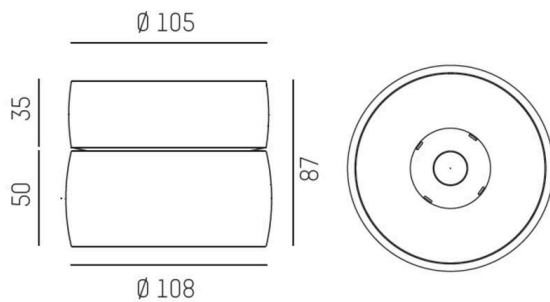

VIBO

668-00201052955d

VIBO SD DIMM AUFBAUSTRALER aus Aluminium, weiß, ähnlich RAL 9016, streulichtfreie Hexagonal-Linse Ausstrahlwinkel 23°, Lichtaustritt direkt, UGR <16, mit Betriebsgerät, max. 500mA, Dimmbarkeit: DALI, IP20,

SKIZZE

TECHNISCHE DETAILS

Leuchtmittel	LED
Systemleistung [W]	8
Lichtstrom [lm]	440
Strom sekundärseitig [mA]	500
Lichtfarbe	3000K
CRI	>90
UGR	<16
Optik	streulichtfreie Hexagonal-Linse
Betriebsgerät	mit Betriebsgerät
Dimmbarkeit	DALI
Lichtaustritt	direkt
Ausstrahlwinkel	23°
Spannung	220-240V 50/60Hz
Höhe [mm]	87
Durchmesser [mm]	108
Schutzart	IP20
Schutzklasse	Schutzklasse I
Material	Aluminium
Farbe Leuchte	weiß
RAL	9016
Lebensdauer [h]	L80 B10 50 000
Energieeffizienzklasse	G
Anzahl Leuchten B16A	50
Nettogewicht [kg]	0,71
EAN-Nummer	9008905781834

LICHTVERTEILUNGSKURVE

Energie Label

Die Werte sind Bemessungswerte. Leistung und Lichtstrom unterliegen initial einer Toleranz von +/- 10%. Toleranz der Farbtemperatur: +/- 150 K. Die Werte gelten, wenn nicht anders angegeben, für eine Umgebungstemperatur von 25°C.