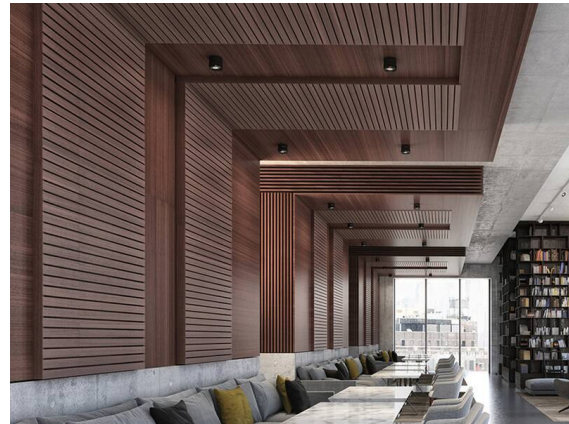

VIBO

668-00201052955d

VIBO SD DIMM AUFBAUSTRALER aus Aluminium, weiß, ähnlich RAL 9016, streulichtfreie Hexagonal-Linse Ausstrahlwinkel 23°, Lichtaustritt direkt, UGR <16, mit Betriebsgerät, max. 500mA, Dimmbarkeit: DALI, IP20,