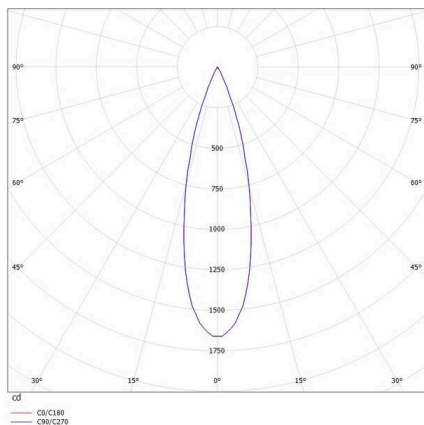

SKIZZE

TECHNISCHE DETAILS

Leuchtmittel	LED
Systemleistung [W]	8
Lichtstrom [lm]	440
Strom sekundärseitig [mA]	500
Lichtfarbe	3000K
CRI	>90
UGR	<16
Optik	streulichtfreie Hexagonal-Linse
Betriebsgerät	mit Betriebsgerät
Dimmbarkeit	DALI
Lichtaustritt	direkt
Ausstrahlwinkel	23°
Spannung	220-240V 50/60Hz
Höhe [mm]	87
Durchmesser [mm]	108
Schutzart	IP20
Schutzklasse	Schutzklasse I
Material	Aluminium
Farbe Leuchte	weiß
RAL	9016
Lebensdauer [h]	L80 B10 50 000
Energieeffizienzklasse	G
Anzahl Leuchten B16A	50
Nettogewicht [kg]	0,71
EAN-Nummer	9008905781834

LICHTVERTEILUNGSKURVE

Energie Label

Die Werte sind Bemessungswerte. Leistung und Lichtstrom unterliegen initial einer Toleranz von +/- 10%. Toleranz der Farbtemperatur: +/- 150 K. Die Werte gelten, wenn nicht anders angegeben, für eine Umgebungstemperatur von 25°C.