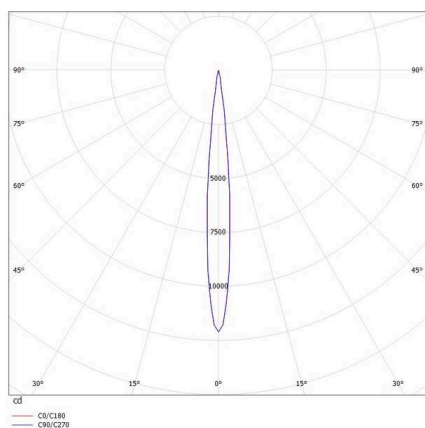

SKIZZE

TECHNISCHE DETAILS

Leuchtmittel	LED
Systemleistung [W]	8
Lichtstrom [lm]	440
Strom sekundärseitig [mA]	500
Lichtfarbe	3000K
CRI	>90
UGR	<16
Optik	streulichtfreie Hexagonal-Linse
Betriebsgerät	mit Betriebsgerät
Dimmbarkeit	DALI
Lichtaustritt	direkt
Ausstrahlwinkel	10°
Spannung	220-240V 50/60Hz
Höhe [mm]	87
Durchmesser [mm]	108
Schutzart	IP20
Schutzklasse	Schutzklasse I
Material	Aluminium
Farbe Leuchte	schwarz
RAL	9005
Lebensdauer [h]	L80 B10 50 000
Energieeffizienzklasse	G
Anzahl Leuchten B16A	50
Nettogewicht [kg]	0,69
EAN-Nummer	9008905781827

LICHTVERTEILUNGSKURVE

Energie Label

Die Werte sind Bemessungswerte. Leistung und Lichtstrom unterliegen initial einer Toleranz von +/- 10%. Toleranz der Farbtemperatur: +/- 150 K. Die Werte gelten, wenn nicht anders angegeben, für eine Umgebungstemperatur von 25°C.