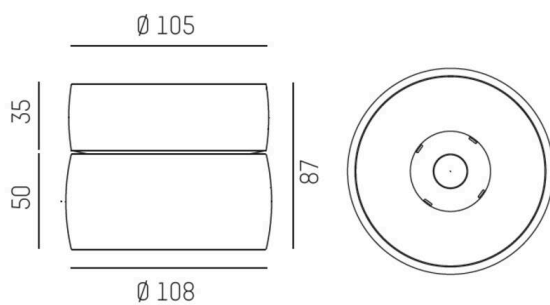

VIBO

668-00201022966d

VIBO SD DIMM AUFBAUSTRALER aus Aluminium, schwarz, ähnlich RAL 9005, streulichtfreie Hexagonal-Linse Ausstrahlwinkel 10°, Lichtaustritt direkt, UGR <16, mit Betriebsgerät, max. 500mA, Dimmbarkeit: DALI, IP20,

SKIZZE

TECHNISCHE DETAILS

Leuchtmittel	LED
Systemleistung [W]	8
Lichtstrom [lm]	440
Strom sekundärseitig [mA]	500
Lichtfarbe	3000K
CRI	>90
UGR	<16
Optik	streulichtfreie Hexagonal-Linse
Betriebsgerät	mit Betriebsgerät
Dimmbarkeit	DALI
Lichtaustritt	direkt
Ausstrahlwinkel	10°
Spannung	220-240V 50/60Hz
Höhe [mm]	87
Durchmesser [mm]	108
Schutzart	IP20
Schutzklasse	Schutzklasse I
Material	Aluminium
Farbe Leuchte	schwarz
RAL	9005
Lebensdauer [h]	L80 B10 50 000
Energieeffizienzklasse	G
Anzahl Leuchten B16A	50
Nettogewicht [kg]	0,69
EAN-Nummer	9008905781827

LICHTVERTEILUNGSKURVE

Energie Label

Die Werte sind Bemessungswerte. Leistung und Lichtstrom unterliegen initial einer Toleranz von +/- 10%. Toleranz der Farbtemperatur: +/- 150 K. Die Werte gelten, wenn nicht anders angegeben, für eine Umgebungstemperatur von 25°C.