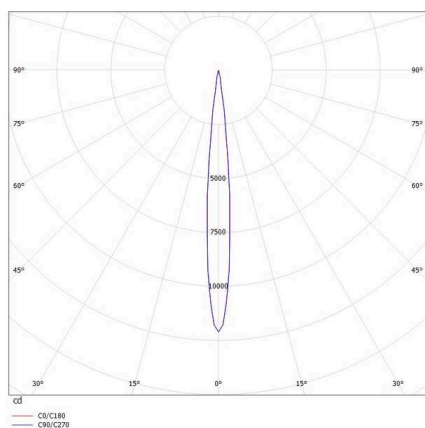

SKIZZE

TECHNISCHE DETAILS

Leuchtmittel	LED
Systemleistung [W]	8
Lichtstrom [lm]	440
Strom sekundärseitig [mA]	500
Lichtfarbe	3000K
CRI	>90
UGR	<16
Optik	streulichtfreie Hexagonal-Linse
Betriebsgerät	mit Betriebsgerät
Dimmbarkeit	DALI
Lichtaustritt	direkt
Ausstrahlwinkel	10°
Spannung	220-240V 50/60Hz
Höhe [mm]	87
Durchmesser [mm]	108
Schutzart	IP20
Schutzklasse	Schutzklasse I
Material	Aluminium
Farbe Leuchte	weiß
RAL	9016
Lebensdauer [h]	L80 B10 50 000
Energieeffizienzklasse	G
Anzahl Leuchten B16A	50
Nettogewicht [kg]	0,69
EAN-Nummer	9008905781810

LICHTVERTEILUNGSKURVE

Energie Label

Die Werte sind Bemessungswerte. Leistung und Lichtstrom unterliegen initial einer Toleranz von +/- 10%. Toleranz der Farbtemperatur: +/- 150 K. Die Werte gelten, wenn nicht anders angegeben, für eine Umgebungstemperatur von 25°C.