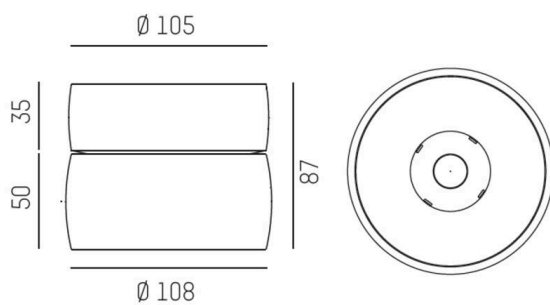

VIBO

668-00201022955d

VIBO SD DIMM AUFBAUSTRALER aus Aluminium, weiß, ähnlich RAL 9016, streulichtfreie Hexagonal-Linse Ausstrahlwinkel 10°, Lichtaustritt direkt, UGR <16, mit Betriebsgerät, max. 500mA, Dimmbarkeit: DALI, IP20,

SKIZZE

TECHNISCHE DETAILS

Leuchtmittel	LED
Systemleistung [W]	8
Lichtstrom [lm]	440
Strom sekundärseitig [mA]	500
Lichtfarbe	3000K
CRI	>90
UGR	<16
Optik	streulichtfreie Hexagonal-Linse
Betriebsgerät	mit Betriebsgerät
Dimmbarkeit	DALI
Lichtaustritt	direkt
Ausstrahlwinkel	10°
Spannung	220-240V 50/60Hz
Höhe [mm]	87
Durchmesser [mm]	108
Schutzart	IP20
Schutzklasse	Schutzklasse I
Material	Aluminium
Farbe Leuchte	weiß
RAL	9016
Lebensdauer [h]	L80 B10 50 000
Energieeffizienzklasse	G
Anzahl Leuchten B16A	50
Nettogewicht [kg]	0,69
EAN-Nummer	9008905781810

LICHTVERTEILUNGSKURVE

Energie Label

Die Werte sind Bemessungswerte. Leistung und Lichtstrom unterliegen initial einer Toleranz von +/- 10%. Toleranz der Farbtemperatur: +/- 150 K. Die Werte gelten, wenn nicht anders angegeben, für eine Umgebungstemperatur von 25°C.