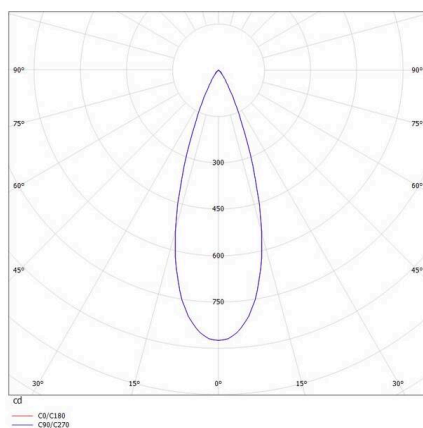

SKIZZE

TECHNISCHE DETAILS

Leuchtmittel	LED
Systemleistung [W]	8
Lichtstrom [lm]	340
Strom sekundärseitig [mA]	500
Lichtfarbe	2700K
CRI	>90
UGR	<16
Optik	streulichtfreie Hexagonal-Linse
Betriebsgerät	mit Betriebsgerät
Dimmbarkeit	DALI
Lichtaustritt	direkt
Ausstrahlwinkel	35°
Spannung	220-240V 50/60Hz
Höhe [mm]	87
Durchmesser [mm]	108
Schutzart	IP20
Schutzklasse	Schutzklasse I
Material	Aluminium
Farbe Leuchte	schwarz
RAL	9005
Lebensdauer [h]	L80 B10 50 000
Energieeffizienzklasse	G
Anzahl Leuchten B16A	50
Nettogewicht [kg]	0,81
EAN-Nummer	9208905781803

LICHTVERTEILUNGSKURVE

Energie Label

Die Werte sind Bemessungswerte. Leistung und Lichtstrom unterliegen initial einer Toleranz von +/- 10%. Toleranz der Farbtemperatur: +/- 150 K. Die Werte gelten, wenn nicht anders angegeben, für eine Umgebungstemperatur von 25°C.