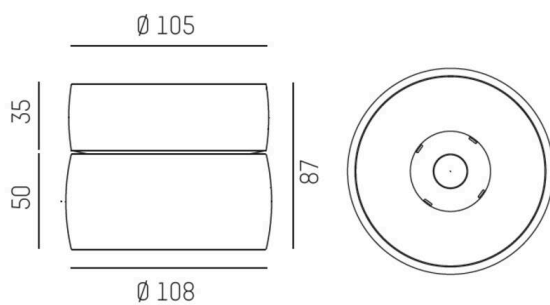

VIBO

668-00201082366d

VIBO SD DIMM AUFBAUSTRALER aus Aluminium, schwarz, ähnlich RAL 9005, streulichtfreie Hexagonal-Linse Ausstrahlwinkel 35°, Lichtaustritt direkt, UGR <16, mit Betriebsgerät, max. 500mA, Dimmbarkeit: DALI, IP20,

SKIZZE

TECHNISCHE DETAILS

Leuchtmittel	LED
Systemleistung [W]	8
Lichtstrom [lm]	340
Strom sekundärseitig [mA]	500
Lichtfarbe	2700K
CRI	>90
UGR	<16
Optik	streulichtfreie Hexagonal-Linse
Betriebsgerät	mit Betriebsgerät
Dimmbarkeit	DALI
Lichtaustritt	direkt
Ausstrahlwinkel	35°
Spannung	220-240V 50/60Hz
Höhe [mm]	87
Durchmesser [mm]	108
Schutzart	IP20
Schutzklasse	Schutzklasse I
Material	Aluminium
Farbe Leuchte	schwarz
RAL	9005
Lebensdauer [h]	L80 B10 50 000
Energieeffizienzklasse	G
Anzahl Leuchten B16A	50
Nettogewicht [kg]	0,81
EAN-Nummer	9208905781803

LICHTVERTEILUNGSKURVE

Energie Label

Die Werte sind Bemessungswerte. Leistung und Lichtstrom unterliegen initial einer Toleranz von +/- 10%. Toleranz der Farbtemperatur: +/- 150 K. Die Werte gelten, wenn nicht anders angegeben, für eine Umgebungstemperatur von 25°C.