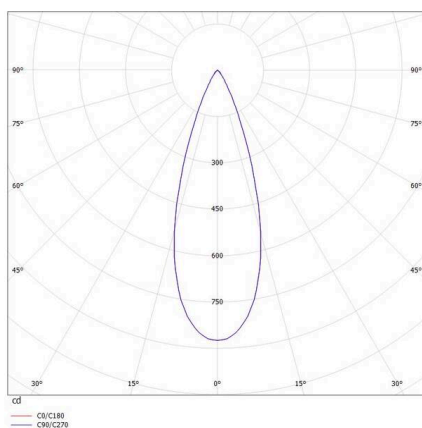

SKIZZE

TECHNISCHE DETAILS

Leuchtmittel	LED
Systemleistung [W]	8
Lichtstrom [lm]	340
Strom sekundärseitig [mA]	500
Lichtfarbe	2700K
CRI	>90
UGR	<16
Optik	streulichtfreie Hexagonal-Linse
Betriebsgerät	mit Betriebsgerät
Dimmbarkeit	DALI
Lichtaustritt	direkt
Ausstrahlwinkel	35°
Spannung	220-240V 50/60Hz
Höhe [mm]	87
Durchmesser [mm]	108
Schutzart	IP20
Schutzklasse	Schutzklasse I
Material	Aluminium
Farbe Leuchte	weiß
RAL	9016
Lebensdauer [h]	L80 B10 50 000
Energieeffizienzklasse	G
Anzahl Leuchten B16A	50
Nettogewicht [kg]	0,81
EAN-Nummer	9008905781797

LICHTVERTEILUNGSKURVE

Energie Label

Die Werte sind Bemessungswerte. Leistung und Lichtstrom unterliegen initial einer Toleranz von +/- 10%. Toleranz der Farbtemperatur: +/- 150 K. Die Werte gelten, wenn nicht anders angegeben, für eine Umgebungstemperatur von 25°C.