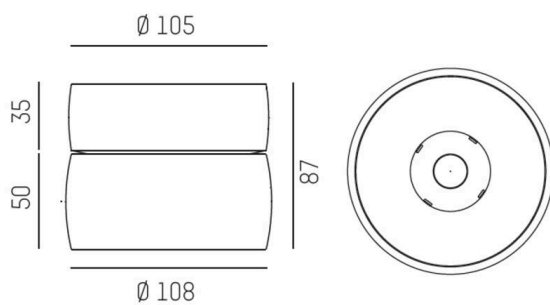

VIBO

668-00201082355d

VIBO SD DIMM AUFBAUSTRALER aus Aluminium, weiß, ähnlich RAL 9016, streulichtfreie Hexagonal-Linse Ausstrahlwinkel 35°, Lichtaustritt direkt, UGR <16, mit Betriebsgerät, max. 500mA, Dimmbarkeit: DALI, IP20,

SKIZZE

TECHNISCHE DETAILS

Leuchtmittel	LED
Systemleistung [W]	8
Lichtstrom [lm]	340
Strom sekundärseitig [mA]	500
Lichtfarbe	2700K
CRI	>90
UGR	<16
Optik	streulichtfreie Hexagonal-Linse
Betriebsgerät	mit Betriebsgerät
Dimmbarkeit	DALI
Lichtaustritt	direkt
Ausstrahlwinkel	35°
Spannung	220-240V 50/60Hz
Höhe [mm]	87
Durchmesser [mm]	108
Schutzart	IP20
Schutzklasse	Schutzklasse I
Material	Aluminium
Farbe Leuchte	weiß
RAL	9016
Lebensdauer [h]	L80 B10 50 000
Energieeffizienzklasse	G
Anzahl Leuchten B16A	50
Nettogewicht [kg]	0,81
EAN-Nummer	9008905781797

LICHTVERTEILUNGSKURVE

Energie Label

Die Werte sind Bemessungswerte. Leistung und Lichtstrom unterliegen initial einer Toleranz von +/- 10%. Toleranz der Farbtemperatur: +/- 150 K. Die Werte gelten, wenn nicht anders angegeben, für eine Umgebungstemperatur von 25°C.