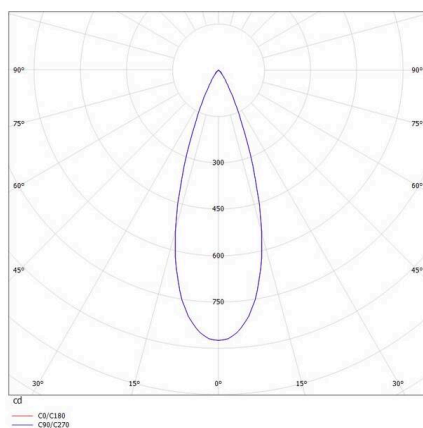

SKIZZE

TECHNISCHE DETAILS

Leuchtmittel	LED
Systemleistung [W]	8
Lichtstrom [lm]	340
Strom sekundärseitig [mA]	500
Lichtfarbe	2700K
CRI	>90
UGR	<16
Optik	streulichtfreie Hexagonal-Linse
Betriebsgerät	mit Betriebsgerät
Dimmbarkeit	DALI
Lichtaustritt	direkt
Ausstrahlwinkel	35°
Spannung	220-240V 50/60Hz
Höhe [mm]	87
Durchmesser [mm]	108
Schutzart	IP20
Schutzklasse	Schutzklasse I
Material	Aluminium
Farbe Leuchte	weiß
RAL	9016
Lebensdauer [h]	L80 B10 50 000
Energieeffizienzklasse	G
Anzahl Leuchten B16A	50
Nettogewicht [kg]	0,81
EAN-Nummer	9008905781797

LICHTVERTEILUNGSKURVE

Energie Label

Die Werte sind Bemessungswerte. Leistung und Lichtstrom unterliegen initial einer Toleranz von +/- 10%. Toleranz der Farbtemperatur: +/- 150 K. Die Werte gelten, wenn nicht anders angegeben, für eine Umgebungstemperatur von 25°C.