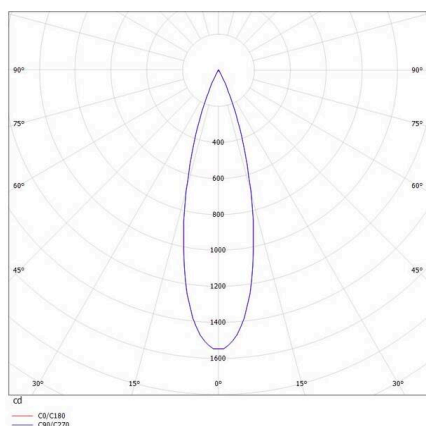

VIBO

668-00201052366d

VIBO SD DIMM AUFBAUSTRALER aus Aluminium, schwarz, ähnlich RAL 9005, streulichtfreie Hexagonal-Linse Ausstrahlwinkel 23°, Lichtaustritt direkt, UGR <16, mit Betriebsgerät, max. 500mA, Dimmbarkeit: DALI, IP20,

SKIZZE

TECHNISCHE DETAILS

Leuchtmittel	LED
Systemleistung [W]	8
Lichtstrom [lm]	410
Strom sekundärseitig [mA]	500
Lichtfarbe	2700K
CRI	>90
UGR	<16
Optik	streulichtfreie Hexagonal-Linse
Betriebsgerät	mit Betriebsgerät
Dimmbarkeit	DALI
Lichtaustritt	direkt
Ausstrahlwinkel	23°
Spannung	220-240V 50/60Hz
Höhe [mm]	87
Durchmesser [mm]	108
Schutzart	IP20
Schutzklasse	Schutzklasse I
Material	Aluminium
Farbe Leuchte	schwarz
RAL	9005
Lebensdauer [h]	L80 B10 50 000
Energieeffizienzklasse	G
Anzahl Leuchten B16A	50
Nettogewicht [kg]	0,82
EAN-Nummer	92008905781780

LICHTVERTEILUNGSKURVE

Energie Label

Die Werte sind Bemessungswerte. Leistung und Lichtstrom unterliegen initial einer Toleranz von +/- 10%. Toleranz der Farbtemperatur: +/- 150 K. Die Werte gelten, wenn nicht anders angegeben, für eine Umgebungstemperatur von 25°C.