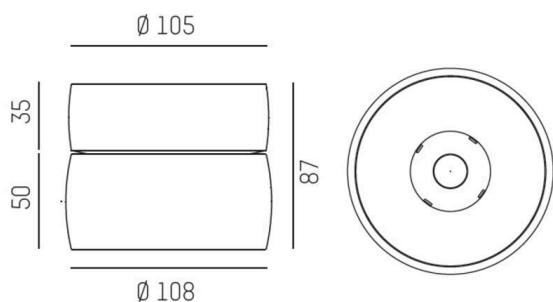

VIBO

668-00201052366d

VIBO SD DIMM AUFBAUSTRALER aus Aluminium, schwarz, ähnlich RAL 9005, streulichtfreie Hexagonal-Linse Ausstrahlwinkel 23°, Lichtaustritt direkt, UGR <16, mit Betriebsgerät, max. 500mA, Dimmbarkeit: DALI, IP20,

SKIZZE

TECHNISCHE DETAILS

Leuchtmittel	LED
Systemleistung [W]	8
Lichtstrom [lm]	410
Strom sekundärseitig [mA]	500
Lichtfarbe	2700K
CRI	>90
UGR	<16
Optik	streulichtfreie Hexagonal-Linse
Betriebsgerät	mit Betriebsgerät
Dimmbarkeit	DALI
Lichtaustritt	direkt
Ausstrahlwinkel	23°
Spannung	220-240V 50/60Hz
Höhe [mm]	87
Durchmesser [mm]	108
Schutzart	IP20
Schutzklasse	Schutzklasse I
Material	Aluminium
Farbe Leuchte	schwarz
RAL	9005
Lebensdauer [h]	L80 B10 50 000
Energieeffizienzklasse	G
Anzahl Leuchten B16A	50
Nettogewicht [kg]	0,82
EAN-Nummer	92008905781780

LICHTVERTEILUNGSKURVE

Energie Label

Die Werte sind Bemessungswerte. Leistung und Lichtstrom unterliegen initial einer Toleranz von +/- 10%. Toleranz der Farbtemperatur: +/- 150 K. Die Werte gelten, wenn nicht anders angegeben, für eine Umgebungstemperatur von 25°C.