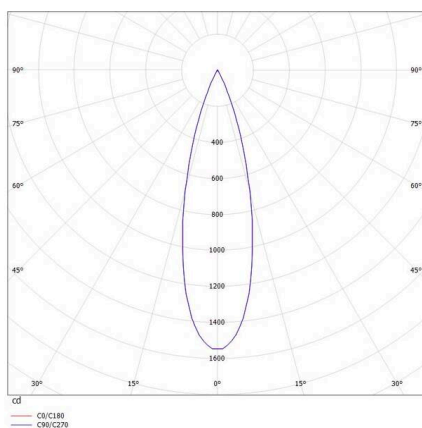

VIBO

668-00201052366d

VIBO SD DIMM AUFBAUSTRALER aus Aluminium, schwarz, ähnlich RAL 9005, streulichtfreie Hexagonal-Linse Ausstrahlwinkel 23°, Lichtaustritt direkt, UGR <16, mit Betriebsgerät, max. 500mA, Dimmbarkeit: DALI, IP20,

SKIZZE

TECHNISCHE DETAILS

Leuchtmittel	LED
Systemleistung [W]	8
Lichtstrom [lm]	410
Strom sekundärseitig [mA]	500
Lichtfarbe	2700K
CRI	>90
UGR	<16
Optik	streulichtfreie Hexagonal-Linse
Betriebsgerät	mit Betriebsgerät
Dimmbarkeit	DALI
Lichtaustritt	direkt
Ausstrahlwinkel	23°
Spannung	220-240V 50/60Hz
Höhe [mm]	87
Durchmesser [mm]	108
Schutzart	IP20
Schutzklasse	Schutzklasse I
Material	Aluminium
Farbe Leuchte	schwarz
RAL	9005
Lebensdauer [h]	L80 B10 50 000
Energieeffizienzklasse	G
Anzahl Leuchten B16A	50
Nettogewicht [kg]	0,82
EAN-Nummer	9208905781780

LICHTVERTEILUNGSKURVE

Energie Label

Die Werte sind Bemessungswerte. Leistung und Lichtstrom unterliegen initial einer Toleranz von +/- 10%. Toleranz der Farbtemperatur: +/- 150 K. Die Werte gelten, wenn nicht anders angegeben, für eine Umgebungstemperatur von 25°C.