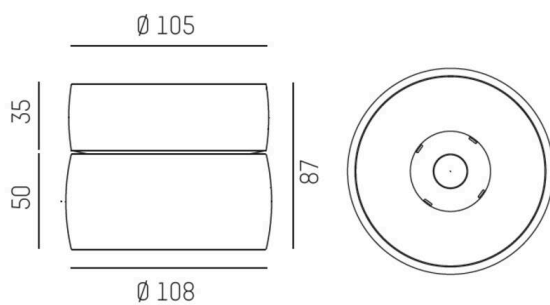

VIBO

668-00201052366d

VIBO SD DIMM AUFBAUSTRALER aus Aluminium, schwarz, ähnlich RAL 9005, streulichtfreie Hexagonal-Linse Ausstrahlwinkel 23°, Lichtaustritt direkt, UGR <16, mit Betriebsgerät, max. 500mA, Dimmbarkeit: DALI, IP20,

SKIZZE

TECHNISCHE DETAILS

Leuchtmittel	LED
Systemleistung [W]	8
Lichtstrom [lm]	410
Strom sekundärseitig [mA]	500
Lichtfarbe	2700K
CRI	>90
UGR	<16
Optik	streulichtfreie Hexagonal-Linse
Betriebsgerät	mit Betriebsgerät
Dimmbarkeit	DALI
Lichtaustritt	direkt
Ausstrahlwinkel	23°
Spannung	220-240V 50/60Hz
Höhe [mm]	87
Durchmesser [mm]	108
Schutzart	IP20
Schutzklasse	Schutzklasse I
Material	Aluminium
Farbe Leuchte	schwarz
RAL	9005
Lebensdauer [h]	L80 B10 50 000
Energieeffizienzklasse	G
Anzahl Leuchten B16A	50
Nettogewicht [kg]	0,82
EAN-Nummer	9208905781780

LICHTVERTEILUNGSKURVE

Energie Label

Die Werte sind Bemessungswerte. Leistung und Lichtstrom unterliegen initial einer Toleranz von +/- 10%. Toleranz der Farbtemperatur: +/- 150 K. Die Werte gelten, wenn nicht anders angegeben, für eine Umgebungstemperatur von 25°C.