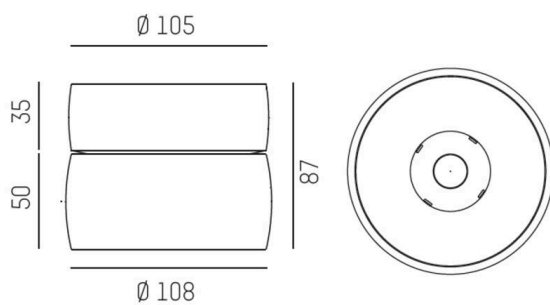

VIBO

668-00201052355d

VIBO SD DIMM AUFBAUSTRALER aus Aluminium, weiß, ähnlich RAL 9016, streulichtfreie Hexagonal-Linse Ausstrahlwinkel 23°, Lichtaustritt direkt, UGR <16, mit Betriebsgerät, max. 500mA, Dimmbarkeit: DALI, IP20,

SKIZZE

TECHNISCHE DETAILS

Leuchtmittel	LED
Systemleistung [W]	8
Lichtstrom [lm]	410
Strom sekundärseitig [mA]	500
Lichtfarbe	2700K
CRI	>90
UGR	<16
Optik	streulichtfreie Hexagonal-Linse
Betriebsgerät	mit Betriebsgerät
Dimmbarkeit	DALI
Lichtaustritt	direkt
Ausstrahlwinkel	23°
Spannung	220-240V 50/60Hz
Höhe [mm]	87
Durchmesser [mm]	108
Schutzart	IP20
Schutzklasse	Schutzklasse I
Material	Aluminium
Farbe Leuchte	weiß
RAL	9016
Lebensdauer [h]	L80 B10 50 000
Energieeffizienzklasse	G
Anzahl Leuchten B16A	50
Nettogewicht [kg]	0,81
EAN-Nummer	9008905781773

LICHTVERTEILUNGSKURVE

Energie Label

Die Werte sind Bemessungswerte. Leistung und Lichtstrom unterliegen initial einer Toleranz von +/- 10%. Toleranz der Farbtemperatur: +/- 150 K. Die Werte gelten, wenn nicht anders angegeben, für eine Umgebungstemperatur von 25°C.