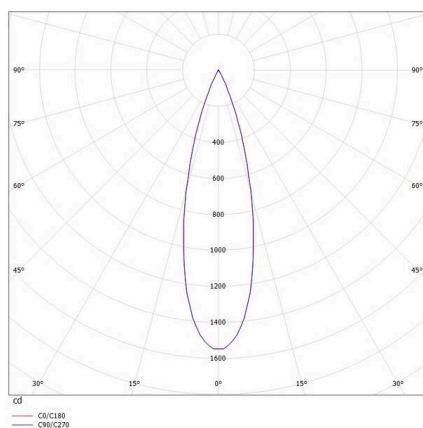

SKIZZE

TECHNISCHE DETAILS

Leuchtmittel	LED
Systemleistung [W]	8
Lichtstrom [lm]	410
Strom sekundärseitig [mA]	500
Lichtfarbe	2700K
CRI	>90
UGR	<16
Optik	streulichtfreie Hexagonal-Linse
Betriebsgerät	mit Betriebsgerät
Dimmbarkeit	DALI
Lichtaustritt	direkt
Ausstrahlwinkel	23°
Spannung	220-240V 50/60Hz
Höhe [mm]	87
Durchmesser [mm]	108
Schutzart	IP20
Schutzklasse	Schutzklasse I
Material	Aluminium
Farbe Leuchte	weiß
RAL	9016
Lebensdauer [h]	L80 B10 50 000
Energieeffizienzklasse	G
Anzahl Leuchten B16A	50
Nettogewicht [kg]	0,81
EAN-Nummer	9008905781773

LICHTVERTEILUNGSKURVE

Energie Label

Die Werte sind Bemessungswerte. Leistung und Lichtstrom unterliegen initial einer Toleranz von +/- 10%. Toleranz der Farbtemperatur: +/- 150 K. Die Werte gelten, wenn nicht anders angegeben, für eine Umgebungstemperatur von 25°C.