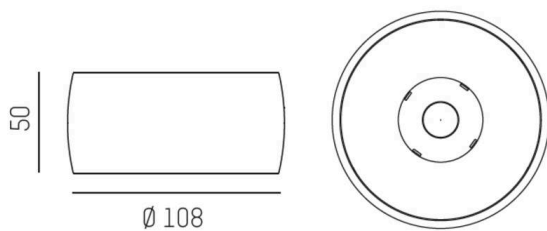

VIBO

668-001010524660

VIBO SD AUFBAUSTRALER aus Aluminium, schwarz, ähnlich RAL 9005, streulichtfreie Hexagonal-Linse Ausstrahlwinkel 23°, Lichtaustritt direkt, UGR <16, mit Betriebsgerät, max. 500mA, Dimmbarkeit: nicht dimmbar, IP20,

SKIZZE

TECHNISCHE DETAILS

Leuchtmittel	LED
Systemleistung [W]	8
Lichtstrom [lm]	470
Strom sekundärseitig [mA]	500
Lichtfarbe	4000K
CRI	>90
UGR	<16
Optik	streulichtfreie Hexagonal-Linse
Betriebsgerät	mit Betriebsgerät
Dimmbarkeit	nicht dimmbar
Lichtaustritt	direkt
Ausstrahlwinkel	23°
Spannung	220-240V 50/60Hz
Höhe [mm]	50
Durchmesser [mm]	108
Schutzart	IP20
Schutzklasse	Schutzklasse I
Material	Aluminium
Farbe Leuchte	schwarz
RAL	9005
Lebensdauer [h]	L80 B10 50 000
Energieeffizienzklasse	G
Anzahl Leuchten B16A	50
Nettogewicht [kg]	0,44
EAN-Nummer	9008905781742

LICHTVERTEILUNGSKURVE

Energie Label

Die Werte sind Bemessungswerte. Leistung und Lichtstrom unterliegen initial einer Toleranz von +/- 10%. Toleranz der Farbtemperatur: +/- 150 K. Die Werte gelten, wenn nicht anders angegeben, für eine Umgebungstemperatur von 25°C.