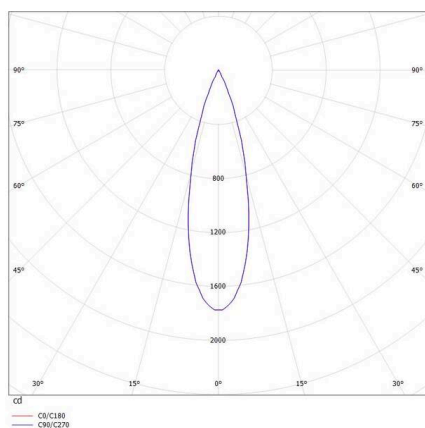

VIBO

668-001010524660

VIBO SD AUFBAUSTRALER aus Aluminium, schwarz, ähnlich RAL 9005, streulichtfreie Hexagonal-Linse Ausstrahlwinkel 23°, Lichtaustritt direkt, UGR <16, mit Betriebsgerät, max. 500mA, Dimmbarkeit: nicht dimmbar, IP20,

SKIZZE

TECHNISCHE DETAILS

Leuchtmittel	LED
Systemleistung [W]	8
Lichtstrom [lm]	470
Strom sekundärseitig [mA]	500
Lichtfarbe	4000K
CRI	>90
UGR	<16
Optik	streulichtfreie Hexagonal-Linse
Betriebsgerät	mit Betriebsgerät
Dimmbarkeit	nicht dimmbar
Lichtaustritt	direkt
Ausstrahlwinkel	23°
Spannung	220-240V 50/60Hz
Höhe [mm]	50
Durchmesser [mm]	108
Schutzart	IP20
Schutzklasse	Schutzklasse I
Material	Aluminium
Farbe Leuchte	schwarz
RAL	9005
Lebensdauer [h]	L80 B10 50 000
Energieeffizienzklasse	G
Anzahl Leuchten B16A	50
Nettogewicht [kg]	0,44
EAN-Nummer	9008905781742

LICHTVERTEILUNGSKURVE

Energie Label

Die Werte sind Bemessungswerte. Leistung und Lichtstrom unterliegen initial einer Toleranz von +/- 10%. Toleranz der Farbtemperatur: +/- 150 K. Die Werte gelten, wenn nicht anders angegeben, für eine Umgebungstemperatur von 25°C.