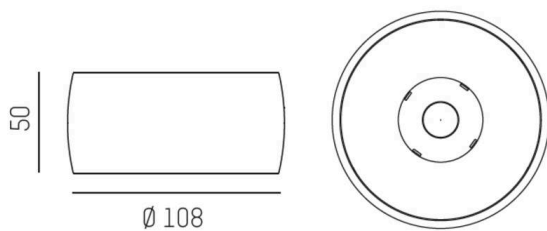

VIBO

668-001010224660

VIBO SD AUFBAUSTRALER aus Aluminium, schwarz, ähnlich RAL 9005, streulichtfreie Hexagonal-Linse Ausstrahlwinkel 10°, Lichtaustritt direkt, UGR <16, mit Betriebsgerät, max. 500mA, Dimmbarkeit: nicht dimmbar, IP20,

SKIZZE

TECHNISCHE DETAILS

Leuchtmittel	LED
Systemleistung [W]	8
Lichtstrom [lm]	470
Strom sekundärseitig [mA]	500
Lichtfarbe	4000K
CRI	>90
UGR	<16
Optik	streulichtfreie Hexagonal-Linse
Betriebsgerät	mit Betriebsgerät
Dimmbarkeit	nicht dimmbar
Lichtaustritt	direkt
Ausstrahlwinkel	10°
Spannung	220-240V 50/60Hz
Höhe [mm]	50
Durchmesser [mm]	108
Schutzart	IP20
Schutzklasse	Schutzklasse I
Material	Aluminium
Farbe Leuchte	schwarz
RAL	9005
Lebensdauer [h]	L80 B10 50 000
Energieeffizienzklasse	G
Anzahl Leuchten B16A	50
Nettogewicht [kg]	0,42
EAN-Nummer	9008905781728

LICHTVERTEILUNGSKURVE

Energie Label

Die Werte sind Bemessungswerte. Leistung und Lichtstrom unterliegen initial einer Toleranz von +/- 10%. Toleranz der Farbtemperatur: +/- 150 K. Die Werte gelten, wenn nicht anders angegeben, für eine Umgebungstemperatur von 25°C.