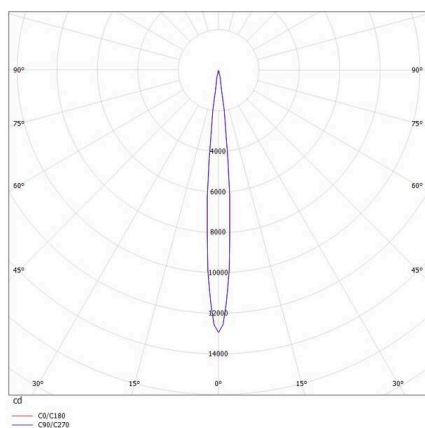

VIBO

668-001010224660

VIBO SD AUFBAUSTRALER aus Aluminium, schwarz, ähnlich RAL 9005, streulichtfreie Hexagonal-Linse Ausstrahlwinkel 10°, Lichtaustritt direkt, UGR <16, mit Betriebsgerät, max. 500mA, Dimmbarkeit: nicht dimmbar, IP20,

SKIZZE

TECHNISCHE DETAILS

Leuchtmittel	LED
Systemleistung [W]	8
Lichtstrom [lm]	470
Strom sekundärseitig [mA]	500
Lichtfarbe	4000K
CRI	>90
UGR	<16
Optik	streulichtfreie Hexagonal-Linse
Betriebsgerät	mit Betriebsgerät
Dimmbarkeit	nicht dimmbar
Lichtaustritt	direkt
Ausstrahlwinkel	10°
Spannung	220-240V 50/60Hz
Höhe [mm]	50
Durchmesser [mm]	108
Schutzart	IP20
Schutzklasse	Schutzklasse I
Material	Aluminium
Farbe Leuchte	schwarz
RAL	9005
Lebensdauer [h]	L80 B10 50 000
Energieeffizienzklasse	G
Anzahl Leuchten B16A	50
Nettogewicht [kg]	0,42
EAN-Nummer	9008905781728

LICHTVERTEILUNGSKURVE

Energie Label

Die Werte sind Bemessungswerte. Leistung und Lichtstrom unterliegen initial einer Toleranz von +/- 10%. Toleranz der Farbtemperatur: +/- 150 K. Die Werte gelten, wenn nicht anders angegeben, für eine Umgebungstemperatur von 25°C.