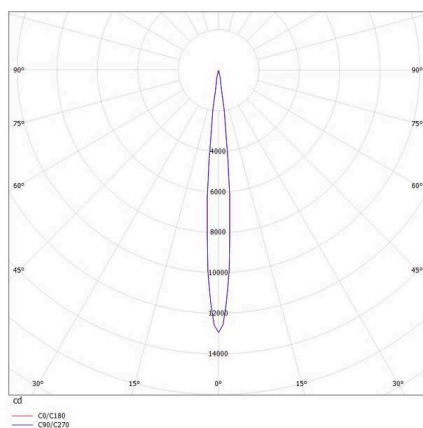

VIBO

668-001010224550

VIBO SD AUFBAUSTRALER aus Aluminium, weiß, ähnlich RAL 9016, streulichtfreie Hexagonal-Linse Ausstrahlwinkel 10°, Lichtaustritt direkt, UGR <16, mit Betriebsgerät, max. 500mA, Dimmbarkeit: nicht dimmbar, IP20,

SKIZZE

TECHNISCHE DETAILS

Leuchtmittel	LED
Systemleistung [W]	8
Lichtstrom [lm]	470
Strom sekundärseitig [mA]	500
Lichtfarbe	4000K
CRI	>90
UGR	<16
Optik	streulichtfreie Hexagonal-Linse
Betriebsgerät	mit Betriebsgerät
Dimmbarkeit	nicht dimmbar
Lichtaustritt	direkt
Ausstrahlwinkel	10°
Spannung	220-240V 50/60Hz
Höhe [mm]	50
Durchmesser [mm]	108
Schutzart	IP20
Schutzklasse	Schutzklasse I
Material	Aluminium
Farbe Leuchte	weiß
RAL	9016
Lebensdauer [h]	L80 B10 50 000
Energieeffizienzklasse	G
Anzahl Leuchten B16A	50
Nettogewicht [kg]	0,41
EAN-Nummer	9008905781711

LICHTVERTEILUNGSKURVE

Energie Label

Die Werte sind Bemessungswerte. Leistung und Lichtstrom unterliegen initial einer Toleranz von +/- 10%.  
Toleranz der Farbtemperatur: +/- 150 K. Die Werte gelten, wenn nicht anders angegeben, für eine Umgebungstemperatur von 25°C.