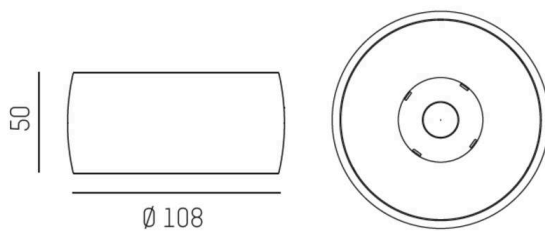

VIBO

668-001010224550

VIBO SD AUFBAUSTRALER aus Aluminium, weiß, ähnlich RAL 9016, streulichtfreie Hexagonal-Linse Ausstrahlwinkel 10°, Lichtaustritt direkt, UGR <16, mit Betriebsgerät, max. 500mA, Dimmbarkeit: nicht dimmbar, IP20,

SKIZZE

TECHNISCHE DETAILS

Leuchtmittel	LED
Systemleistung [W]	8
Lichtstrom [lm]	470
Strom sekundärseitig [mA]	500
Lichtfarbe	4000K
CRI	>90
UGR	<16
Optik	streulichtfreie Hexagonal-Linse
Betriebsgerät	mit Betriebsgerät
Dimmbarkeit	nicht dimmbar
Lichtaustritt	direkt
Ausstrahlwinkel	10°
Spannung	220-240V 50/60Hz
Höhe [mm]	50
Durchmesser [mm]	108
Schutzart	IP20
Schutzklasse	Schutzklasse I
Material	Aluminium
Farbe Leuchte	weiß
RAL	9016
Lebensdauer [h]	L80 B10 50 000
Energieeffizienzklasse	G
Anzahl Leuchten B16A	50
Nettogewicht [kg]	0,41
EAN-Nummer	9008905781711

LICHTVERTEILUNGSKURVE

Energie Label

Die Werte sind Bemessungswerte. Leistung und Lichtstrom unterliegen initial einer Toleranz von +/- 10%.  
Toleranz der Farbtemperatur: +/- 150 K. Die Werte gelten, wenn nicht anders angegeben, für eine Umgebungstemperatur von 25°C.