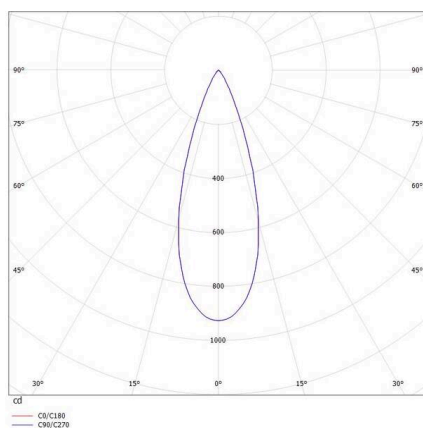

VIBO

668-001010829660

VIBO SD AUFBAUSTRALER aus Aluminium, schwarz, ähnlich RAL 9005, streulichtfreie Hexagonal-Linse Ausstrahlwinkel 35°, Lichtaustritt direkt, UGR <16, mit Betriebsgerät, max. 500mA, Dimmbarkeit: nicht dimmbar, IP20,

SKIZZE

TECHNISCHE DETAILS

Leuchtmittel	LED
Systemleistung [W]	8
Lichtstrom [lm]	360
Strom sekundärseitig [mA]	500
Lichtfarbe	3000K
CRI	>90
UGR	<16
Optik	streulichtfreie Hexagonal-Linse
Betriebsgerät	mit Betriebsgerät
Dimmbarkeit	nicht dimmbar
Lichtaustritt	direkt
Ausstrahlwinkel	35°
Spannung	220-240V 50/60Hz
Höhe [mm]	50
Durchmesser [mm]	108
Schutzart	IP20
Schutzklasse	Schutzklasse I
Material	Aluminium
Farbe Leuchte	schwarz
RAL	9005
Lebensdauer [h]	L80 B10 50 000
Energieeffizienzklasse	G
Anzahl Leuchten B16A	50
Nettogewicht [kg]	0,44
EAN-Nummer	9008905781704

LICHTVERTEILUNGSKURVE

Energie Label

Die Werte sind Bemessungswerte. Leistung und Lichtstrom unterliegen initial einer Toleranz von +/- 10%. Toleranz der Farbtemperatur: +/- 150 K. Die Werte gelten, wenn nicht anders angegeben, für eine Umgebungstemperatur von 25°C.