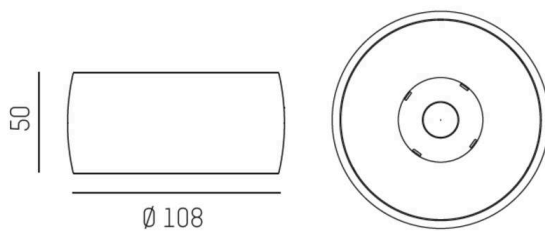

VIBO

668-001010829660

VIBO SD AUFBAUSTRALER aus Aluminium, schwarz, ähnlich RAL 9005, streulichtfreie Hexagonal-Linse Ausstrahlwinkel 35°, Lichtaustritt direkt, UGR <16, mit Betriebsgerät, max. 500mA, Dimmbarkeit: nicht dimmbar, IP20,

SKIZZE

TECHNISCHE DETAILS

Leuchtmittel	LED
Systemleistung [W]	8
Lichtstrom [lm]	360
Strom sekundärseitig [mA]	500
Lichtfarbe	3000K
CRI	>90
UGR	<16
Optik	streulichtfreie Hexagonal-Linse
Betriebsgerät	mit Betriebsgerät
Dimmbarkeit	nicht dimmbar
Lichtaustritt	direkt
Ausstrahlwinkel	35°
Spannung	220-240V 50/60Hz
Höhe [mm]	50
Durchmesser [mm]	108
Schutzart	IP20
Schutzklasse	Schutzklasse I
Material	Aluminium
Farbe Leuchte	schwarz
RAL	9005
Lebensdauer [h]	L80 B10 50 000
Energieeffizienzklasse	G
Anzahl Leuchten B16A	50
Nettogewicht [kg]	0,44
EAN-Nummer	9008905781704

LICHTVERTEILUNGSKURVE

Energie Label

Die Werte sind Bemessungswerte. Leistung und Lichtstrom unterliegen initial einer Toleranz von +/- 10%. Toleranz der Farbtemperatur: +/- 150 K. Die Werte gelten, wenn nicht anders angegeben, für eine Umgebungstemperatur von 25°C.