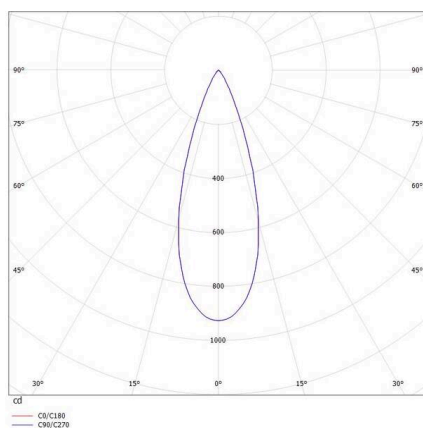

VIBO

668-001010829550

VIBO SD AUFBAUSTRALER aus Aluminium, weiß, ähnlich RAL 9016, streulichtfreie Hexagonal-Linse Ausstrahlwinkel 35°, Lichtaustritt direkt, UGR <16, mit Betriebsgerät, max. 500mA, Dimmbarkeit: nicht dimmbar, IP20,

SKIZZE

TECHNISCHE DETAILS

Leuchtmittel	LED
Systemleistung [W]	8
Lichtstrom [lm]	360
Strom sekundärseitig [mA]	500
Lichtfarbe	3000K
CRI	>90
UGR	<16
Optik	streulichtfreie Hexagonal-Linse
Betriebsgerät	mit Betriebsgerät
Dimmbarkeit	nicht dimmbar
Lichtaustritt	direkt
Ausstrahlwinkel	35°
Spannung	220-240V 50/60Hz
Höhe [mm]	50
Durchmesser [mm]	108
Schutzart	IP20
Schutzklasse	Schutzklasse I
Material	Aluminium
Farbe Leuchte	weiß
RAL	9016
Lebensdauer [h]	L80 B10 50 000
Energieeffizienzklasse	G
Anzahl Leuchten B16A	50
Nettogewicht [kg]	0,43
EAN-Nummer	9008905781698

LICHTVERTEILUNGSKURVE

Energie Label

Die Werte sind Bemessungswerte. Leistung und Lichtstrom unterliegen initial einer Toleranz von +/- 10%.  
Toleranz der Farbtemperatur: +/- 150 K. Die Werte gelten, wenn nicht anders angegeben, für eine Umgebungstemperatur von 25°C.