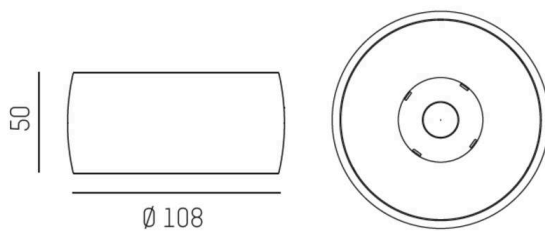

VIBO

668-001010829550

VIBO SD AUFBAUSTRALER aus Aluminium, weiß, ähnlich RAL 9016, streulichtfreie Hexagonal-Linse Ausstrahlwinkel 35°, Lichtaustritt direkt, UGR <16, mit Betriebsgerät, max. 500mA, Dimmbarkeit: nicht dimmbar, IP20,

SKIZZE

TECHNISCHE DETAILS

Leuchtmittel	LED
Systemleistung [W]	8
Lichtstrom [lm]	360
Strom sekundärseitig [mA]	500
Lichtfarbe	3000K
CRI	>90
UGR	<16
Optik	streulichtfreie Hexagonal-Linse
Betriebsgerät	mit Betriebsgerät
Dimmbarkeit	nicht dimmbar
Lichtaustritt	direkt
Ausstrahlwinkel	35°
Spannung	220-240V 50/60Hz
Höhe [mm]	50
Durchmesser [mm]	108
Schutzart	IP20
Schutzklasse	Schutzklasse I
Material	Aluminium
Farbe Leuchte	weiß
RAL	9016
Lebensdauer [h]	L80 B10 50 000
Energieeffizienzklasse	G
Anzahl Leuchten B16A	50
Nettogewicht [kg]	0,43
EAN-Nummer	9008905781698

LICHTVERTEILUNGSKURVE

Energie Label

Die Werte sind Bemessungswerte. Leistung und Lichtstrom unterliegen initial einer Toleranz von +/- 10%.  
Toleranz der Farbtemperatur: +/- 150 K. Die Werte gelten, wenn nicht anders angegeben, für eine Umgebungstemperatur von 25°C.