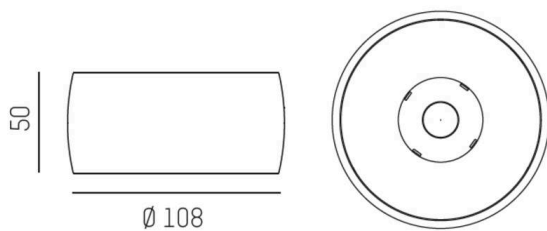

VIBO

668-001010529550

VIBO SD AUFBAUSTRALER aus Aluminium, weiß, ähnlich RAL 9016, streulichtfreie Hexagonal-Linse Ausstrahlwinkel 23°, Lichtaustritt direkt, UGR <16, mit Betriebsgerät, max. 500mA, Dimmbarkeit: nicht dimmbar, IP20,

SKIZZE

TECHNISCHE DETAILS

Leuchtmittel	LED
Systemleistung [W]	8
Lichtstrom [lm]	440
Strom sekundärseitig [mA]	500
Lichtfarbe	3000K
CRI	>90
UGR	<16
Optik	streulichtfreie Hexagonal-Linse
Betriebsgerät	mit Betriebsgerät
Dimmbarkeit	nicht dimmbar
Lichtaustritt	direkt
Ausstrahlwinkel	23°
Spannung	220-240V 50/60Hz
Höhe [mm]	50
Durchmesser [mm]	108
Schutzart	IP20
Schutzklasse	Schutzklasse I
Material	Aluminium
Farbe Leuchte	weiß
RAL	9016
Lebensdauer [h]	L80 B10 50 000
Energieeffizienzklasse	G
Anzahl Leuchten B16A	50
Nettogewicht [kg]	0,44
EAN-Nummer	9008905781674

LICHTVERTEILUNGSKURVE

Energie Label

Die Werte sind Bemessungswerte. Leistung und Lichtstrom unterliegen initial einer Toleranz von +/- 10%.
Toleranz der Farbtemperatur: +/- 150 K. Die Werte gelten, wenn nicht anders angegeben, für eine Umgebungstemperatur von 25°C.