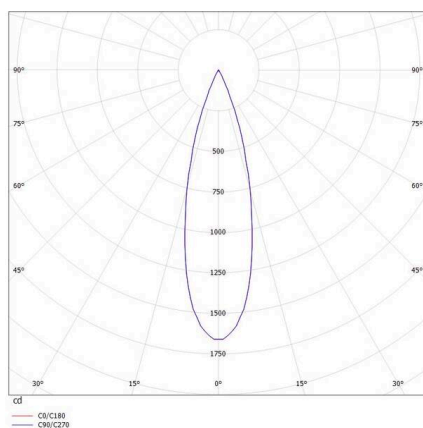

VIBO

668-001010529550

VIBO SD AUFBAUSTRALER aus Aluminium, weiß, ähnlich RAL 9016, streulichtfreie Hexagonal-Linse Ausstrahlwinkel 23°, Lichtaustritt direkt, UGR <16, mit Betriebsgerät, max. 500mA, Dimmbarkeit: nicht dimmbar, IP20,

SKIZZE

TECHNISCHE DETAILS

Leuchtmittel	LED
Systemleistung [W]	8
Lichtstrom [lm]	440
Strom sekundärseitig [mA]	500
Lichtfarbe	3000K
CRI	>90
UGR	<16
Optik	streulichtfreie Hexagonal-Linse
Betriebsgerät	mit Betriebsgerät
Dimmbarkeit	nicht dimmbar
Lichtaustritt	direkt
Ausstrahlwinkel	23°
Spannung	220-240V 50/60Hz
Höhe [mm]	50
Durchmesser [mm]	108
Schutzart	IP20
Schutzklasse	Schutzklasse I
Material	Aluminium
Farbe Leuchte	weiß
RAL	9016
Lebensdauer [h]	L80 B10 50 000
Energieeffizienzklasse	G
Anzahl Leuchten B16A	50
Nettogewicht [kg]	0,44
EAN-Nummer	9008905781674

LICHTVERTEILUNGSKURVE

Energie Label

Die Werte sind Bemessungswerte. Leistung und Lichtstrom unterliegen initial einer Toleranz von +/- 10%.
Toleranz der Farbtemperatur: +/- 150 K. Die Werte gelten, wenn nicht anders angegeben, für eine Umgebungstemperatur von 25°C.