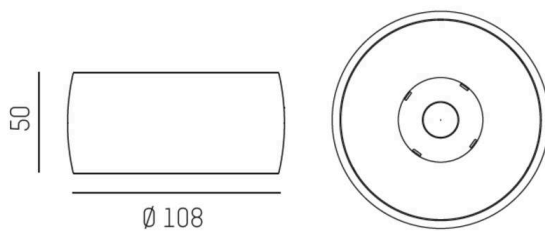

VIBO

668-001010823660

VIBO SD AUFBAUSTRALER aus Aluminium, schwarz, ähnlich RAL 9005, streulichtfreie Hexagonal-Linse Ausstrahlwinkel 35°, Lichtaustritt direkt, UGR <16, mit Betriebsgerät, max. 500mA, Dimmbarkeit: nicht dimmbar, IP20,

SKIZZE

TECHNISCHE DETAILS

Leuchtmittel	LED
Systemleistung [W]	8
Lichtstrom [lm]	340
Strom sekundärseitig [mA]	500
Lichtfarbe	2700K
CRI	>90
UGR	<16
Optik	streulichtfreie Hexagonal-Linse
Betriebsgerät	mit Betriebsgerät
Dimmbarkeit	nicht dimmbar
Lichtaustritt	direkt
Ausstrahlwinkel	35°
Spannung	220-240V 50/60Hz
Höhe [mm]	50
Durchmesser [mm]	108
Schutzart	IP20
Schutzklasse	Schutzklasse I
Material	Aluminium
Farbe Leuchte	schwarz
RAL	9005
Lebensdauer [h]	L80 B10 50 000
Energieeffizienzklasse	G
Anzahl Leuchten B16A	50
Nettogewicht [kg]	0,54
EAN-Nummer	9008905781643

LICHTVERTEILUNGSKURVE

Energie Label

Die Werte sind Bemessungswerte. Leistung und Lichtstrom unterliegen initial einer Toleranz von +/- 10%. Toleranz der Farbtemperatur: +/- 150 K. Die Werte gelten, wenn nicht anders angegeben, für eine Umgebungstemperatur von 25°C.