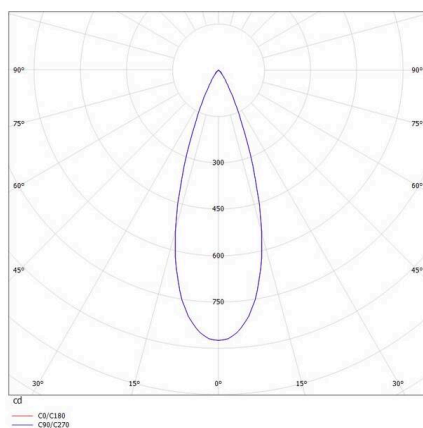

VIBO

668-001010823660

VIBO SD AUFBAUSTRALER aus Aluminium, schwarz, ähnlich RAL 9005, streulichtfreie Hexagonal-Linse Ausstrahlwinkel 35°, Lichtaustritt direkt, UGR <16, mit Betriebsgerät, max. 500mA, Dimmbarkeit: nicht dimmbar, IP20,

SKIZZE

TECHNISCHE DETAILS

Leuchtmittel	LED
Systemleistung [W]	8
Lichtstrom [lm]	340
Strom sekundärseitig [mA]	500
Lichtfarbe	2700K
CRI	>90
UGR	<16
Optik	streulichtfreie Hexagonal-Linse
Betriebsgerät	mit Betriebsgerät
Dimmbarkeit	nicht dimmbar
Lichtaustritt	direkt
Ausstrahlwinkel	35°
Spannung	220-240V 50/60Hz
Höhe [mm]	50
Durchmesser [mm]	108
Schutzart	IP20
Schutzklasse	Schutzklasse I
Material	Aluminium
Farbe Leuchte	schwarz
RAL	9005
Lebensdauer [h]	L80 B10 50 000
Energieeffizienzklasse	G
Anzahl Leuchten B16A	50
Nettogewicht [kg]	0,54
EAN-Nummer	9008905781643

LICHTVERTEILUNGSKURVE

Energie Label

Die Werte sind Bemessungswerte. Leistung und Lichtstrom unterliegen initial einer Toleranz von +/- 10%. Toleranz der Farbtemperatur: +/- 150 K. Die Werte gelten, wenn nicht anders angegeben, für eine Umgebungstemperatur von 25°C.