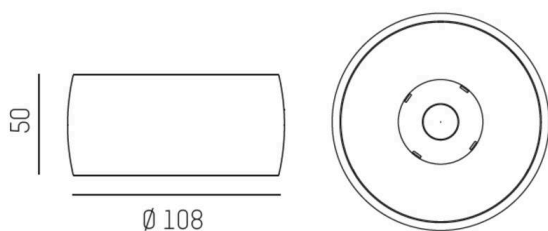

VIBO

668-001010823550

VIBO SD AUFBAUSTRALER aus Aluminium, weiß, ähnlich RAL 9016, streulichtfreie Hexagonal-Linse Ausstrahlwinkel 35°, Lichtaustritt direkt, UGR <16, mit Betriebsgerät, max. 500mA, Dimmbarkeit: nicht dimmbar, IP20,

SKIZZE

TECHNISCHE DETAILS

Leuchtmittel	LED
Systemleistung [W]	8
Lichtstrom [lm]	340
Strom sekundärseitig [mA]	500
Lichtfarbe	2700K
CRI	>90
UGR	<16
Optik	streulichtfreie Hexagonal-Linse
Betriebsgerät	mit Betriebsgerät
Dimmbarkeit	nicht dimmbar
Lichtaustritt	direkt
Ausstrahlwinkel	35°
Spannung	220-240V 50/60Hz
Höhe [mm]	50
Durchmesser [mm]	108
Schutzart	IP20
Schutzklasse	Schutzklasse I
Material	Aluminium
Farbe Leuchte	weiß
RAL	9016
Lebensdauer [h]	L80 B10 50 000
Energieeffizienzklasse	G
Anzahl Leuchten B16A	50
Nettogewicht [kg]	0,53
EAN-Nummer	9008905781636

LICHTVERTEILUNGSKURVE

Energie Label

Die Werte sind Bemessungswerte. Leistung und Lichtstrom unterliegen initial einer Toleranz von +/- 10%. Toleranz der Farbtemperatur: +/- 150 K. Die Werte gelten, wenn nicht anders angegeben, für eine Umgebungstemperatur von 25°C.