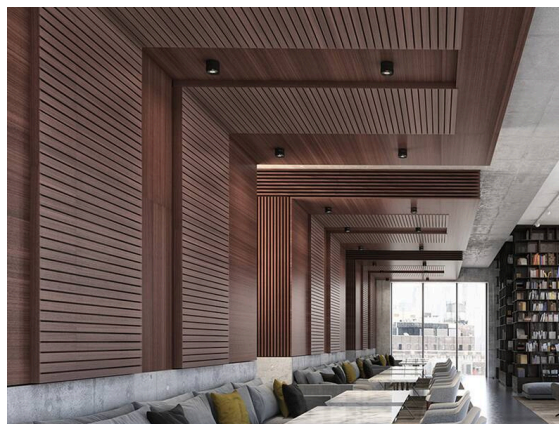

VIBO

668-001010823550

VIBO SD AUFBAUSTRALER aus Aluminium, weiß, ähnlich RAL 9016, streulichtfreie Hexagonal-Linse Ausstrahlwinkel 35°, Lichtaustritt direkt, UGR <16, mit Betriebsgerät, max. 500mA, Dimmbarkeit: nicht dimmbar, IP20,