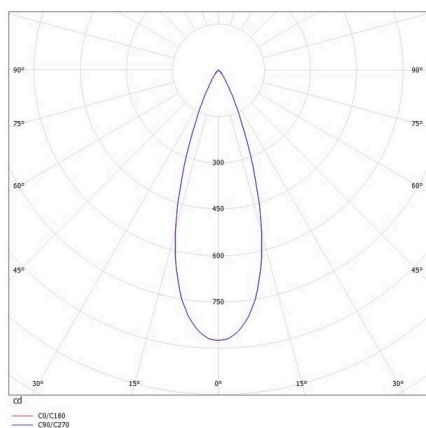

SKIZZE

TECHNISCHE DETAILS

Leuchtmittel	LED
Systemleistung [W]	8
Lichtstrom [lm]	340
Strom sekundärseitig [mA]	500
Lichtfarbe	2700K
CRI	>90
UGR	<16
Optik	streulichtfreie Hexagonal-Linse
Betriebsgerät	mit Betriebsgerät
Dimmbarkeit	nicht dimmbar
Lichtaustritt	direkt
Ausstrahlwinkel	35°
Spannung	220-240V 50/60Hz
Höhe [mm]	50
Durchmesser [mm]	108
Schutzart	IP20
Schutzklasse	Schutzklasse I
Material	Aluminium
Farbe Leuchte	weiß
RAL	9016
Lebensdauer [h]	L80 B10 50 000
Energieeffizienzklasse	G
Anzahl Leuchten B16A	50
Nettogewicht [kg]	0,53
EAN-Nummer	9008905781636

LICHTVERTEILUNGSKURVE

Energie Label

Die Werte sind Bemessungswerte. Leistung und Lichtstrom unterliegen initial einer Toleranz von +/- 10%. Toleranz der Farbtemperatur: +/- 150 K. Die Werte gelten, wenn nicht anders angegeben, für eine Umgebungstemperatur von 25°C.