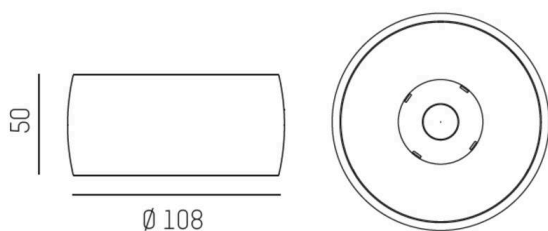

VIBO

668-001010523660

VIBO SD AUFBAUSTRALER aus Aluminium, schwarz, ähnlich RAL 9005, streulichtfreie Hexagonal-Linse Ausstrahlwinkel 23°, Lichtaustritt direkt, UGR <16, mit Betriebsgerät, max. 500mA, Dimmbarkeit: nicht dimmbar, IP20,

SKIZZE

TECHNISCHE DETAILS

Leuchtmittel	LED
Systemleistung [W]	8
Lichtstrom [lm]	410
Strom sekundärseitig [mA]	500
Lichtfarbe	2700K
CRI	>90
UGR	<16
Optik	streulichtfreie Hexagonal-Linse
Betriebsgerät	mit Betriebsgerät
Dimmbarkeit	nicht dimmbar
Lichtaustritt	direkt
Ausstrahlwinkel	23°
Spannung	220-240V 50/60Hz
Höhe [mm]	50
Durchmesser [mm]	108
Schutzart	IP20
Schutzklasse	Schutzklasse I
Material	Aluminium
Farbe Leuchte	schwarz
RAL	9005
Lebensdauer [h]	L80 B10 50 000
Energieeffizienzklasse	G
Anzahl Leuchten B16A	50
Nettogewicht [kg]	0,54
EAN-Nummer	9008905781629

LICHTVERTEILUNGSKURVE

Energie Label

Die Werte sind Bemessungswerte. Leistung und Lichtstrom unterliegen initial einer Toleranz von +/- 10%. Toleranz der Farbtemperatur: +/- 150 K. Die Werte gelten, wenn nicht anders angegeben, für eine Umgebungstemperatur von 25°C.