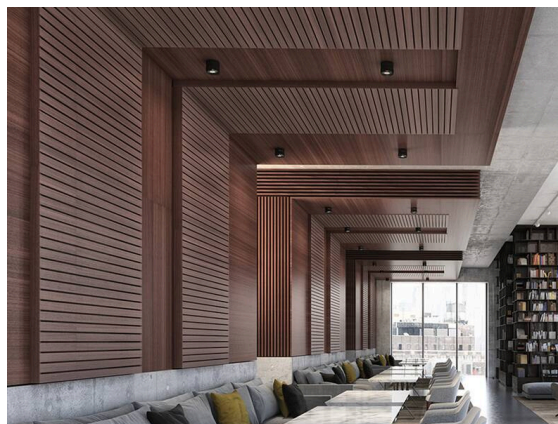

VIBO

668-001010523660

VIBO SD AUFBAUSTRALER aus Aluminium, schwarz, ähnlich RAL 9005, streulichtfreie Hexagonal-Linse Ausstrahlwinkel 23°, Lichtaustritt direkt, UGR <16, mit Betriebsgerät, max. 500mA, Dimmbarkeit: nicht dimmbar, IP20,