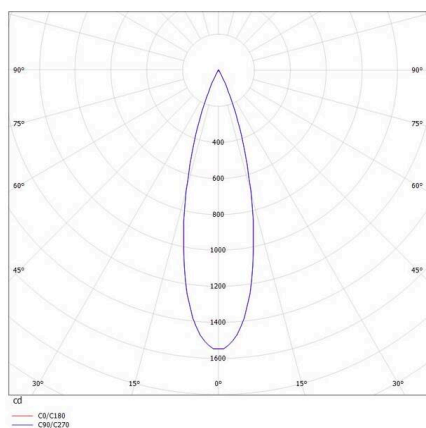

VIBO

668-001010523660

VIBO SD AUFBAUSTRALER aus Aluminium, schwarz, ähnlich RAL 9005, streulichtfreie Hexagonal-Linse Ausstrahlwinkel 23°, Lichtaustritt direkt, UGR <16, mit Betriebsgerät, max. 500mA, Dimmbarkeit: nicht dimmbar, IP20,

SKIZZE

TECHNISCHE DETAILS

Leuchtmittel	LED
Systemleistung [W]	8
Lichtstrom [lm]	410
Strom sekundärseitig [mA]	500
Lichtfarbe	2700K
CRI	>90
UGR	<16
Optik	streulichtfreie Hexagonal-Linse
Betriebsgerät	mit Betriebsgerät
Dimmbarkeit	nicht dimmbar
Lichtaustritt	direkt
Ausstrahlwinkel	23°
Spannung	220-240V 50/60Hz
Höhe [mm]	50
Durchmesser [mm]	108
Schutzart	IP20
Schutzklasse	Schutzklasse I
Material	Aluminium
Farbe Leuchte	schwarz
RAL	9005
Lebensdauer [h]	L80 B10 50 000
Energieeffizienzklasse	G
Anzahl Leuchten B16A	50
Nettogewicht [kg]	0,54
EAN-Nummer	9008905781629

LICHTVERTEILUNGSKURVE

Energie Label

Die Werte sind Bemessungswerte. Leistung und Lichtstrom unterliegen initial einer Toleranz von +/- 10%. Toleranz der Farbtemperatur: +/- 150 K. Die Werte gelten, wenn nicht anders angegeben, für eine Umgebungstemperatur von 25°C.