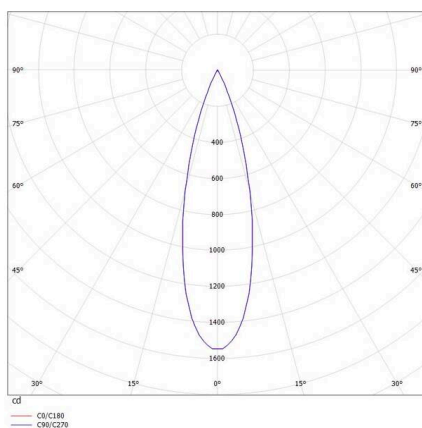

VIBO

668-001010523550

VIBO SD AUFBAUSTRALER aus Aluminium, weiß, ähnlich RAL 9016, streulichtfreie Hexagonal-Linse Ausstrahlwinkel 23°, Lichtaustritt direkt, UGR <16, mit Betriebsgerät, max. 500mA, Dimmbarkeit: nicht dimmbar, IP20,

SKIZZE

TECHNISCHE DETAILS

Leuchtmittel	LED
Systemleistung [W]	8
Lichtstrom [lm]	410
Strom sekundärseitig [mA]	500
Lichtfarbe	2700K
CRI	>90
UGR	<16
Optik	streulichtfreie Hexagonal-Linse
Betriebsgerät	mit Betriebsgerät
Dimmbarkeit	nicht dimmbar
Lichtaustritt	direkt
Ausstrahlwinkel	23°
Spannung	220-240V 50/60Hz
Höhe [mm]	50
Durchmesser [mm]	108
Schutzart	IP20
Schutzklasse	Schutzklasse I
Material	Aluminium
Farbe Leuchte	weiß
RAL	9016
Lebensdauer [h]	L80 B10 50 000
Energieeffizienzklasse	G
Anzahl Leuchten B16A	50
Nettogewicht [kg]	0,54
EAN-Nummer	9008905781612

LICHTVERTEILUNGSKURVE

Energie Label

Die Werte sind Bemessungswerte. Leistung und Lichtstrom unterliegen initial einer Toleranz von +/- 10%. Toleranz der Farbtemperatur: +/- 150 K. Die Werte gelten, wenn nicht anders angegeben, für eine Umgebungstemperatur von 25°C.