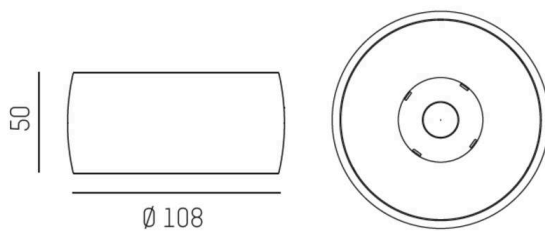

VIBO

668-001010523550

VIBO SD AUFBAUSTRALER aus Aluminium, weiß, ähnlich RAL 9016, streulichtfreie Hexagonal-Linse Ausstrahlwinkel 23°, Lichtaustritt direkt, UGR <16, mit Betriebsgerät, max. 500mA, Dimmbarkeit: nicht dimmbar, IP20,

SKIZZE

TECHNISCHE DETAILS

Leuchtmittel	LED
Systemleistung [W]	8
Lichtstrom [lm]	410
Strom sekundärseitig [mA]	500
Lichtfarbe	2700K
CRI	>90
UGR	<16
Optik	streulichtfreie Hexagonal-Linse
Betriebsgerät	mit Betriebsgerät
Dimmbarkeit	nicht dimmbar
Lichtaustritt	direkt
Ausstrahlwinkel	23°
Spannung	220-240V 50/60Hz
Höhe [mm]	50
Durchmesser [mm]	108
Schutzart	IP20
Schutzklasse	Schutzklasse I
Material	Aluminium
Farbe Leuchte	weiß
RAL	9016
Lebensdauer [h]	L80 B10 50 000
Energieeffizienzklasse	G
Anzahl Leuchten B16A	50
Nettogewicht [kg]	0,54
EAN-Nummer	9008905781612

LICHTVERTEILUNGSKURVE

Energie Label

Die Werte sind Bemessungswerte. Leistung und Lichtstrom unterliegen initial einer Toleranz von +/- 10%. Toleranz der Farbtemperatur: +/- 150 K. Die Werte gelten, wenn nicht anders angegeben, für eine Umgebungstemperatur von 25°C.