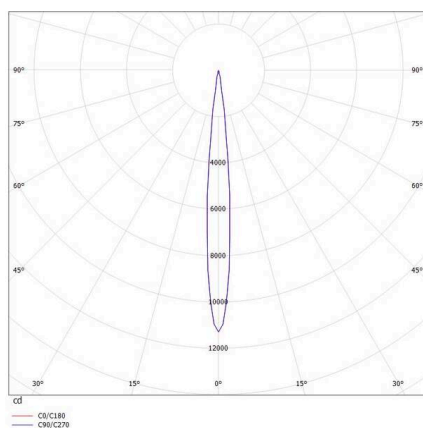

SKIZZE

TECHNISCHE DETAILS

Leuchtmittel	LED
Systemleistung [W]	8
Lichtstrom [lm]	410
Strom sekundärseitig [mA]	500
Lichtfarbe	2700K
CRI	>90
UGR	<16
Optik	streulichtfreie Hexagonal-Linse
Betriebsgerät	mit Betriebsgerät
Dimmbarkeit	DALI
Lichtaustritt	direkt
Ausstrahlwinkel	10°
Spannung	220-240V 50/60Hz
Höhe [mm]	87
Durchmesser [mm]	108
Schutzart	IP20
Schutzklasse	Schutzklasse I
Material	Aluminium
Farbe Leuchte	schwarz
RAL	9005
Lebensdauer [h]	L80 B10 50 000
Energieeffizienzklasse	G
Anzahl Leuchten B16A	50
Nettogewicht [kg]	0,79
EAN-Nummer	9008905777301

LICHTVERTEILUNGSKURVE

Energie Label

Die Werte sind Bemessungswerte. Leistung und Lichtstrom unterliegen initial einer Toleranz von +/- 10%. Toleranz der Farbtemperatur: +/- 150 K. Die Werte gelten, wenn nicht anders angegeben, für eine Umgebungstemperatur von 25°C.