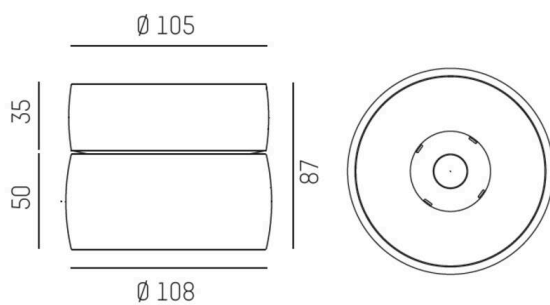

VIBO

668-00201022366d

VIBO SD DIMM AUFBAUSTRALER aus Aluminium, schwarz, ähnlich RAL 9005, streulichtfreie Hexagonal-Linse Ausstrahlwinkel 10°, Lichtaustritt direkt, UGR <16, mit Betriebsgerät, max. 500mA, Dimmbarkeit: DALI, IP20,

SKIZZE

TECHNISCHE DETAILS

Leuchtmittel	LED
Systemleistung [W]	8
Lichtstrom [lm]	410
Strom sekundärseitig [mA]	500
Lichtfarbe	2700K
CRI	>90
UGR	<16
Optik	streulichtfreie Hexagonal-Linse
Betriebsgerät	mit Betriebsgerät
Dimmbarkeit	DALI
Lichtaustritt	direkt
Ausstrahlwinkel	10°
Spannung	220-240V 50/60Hz
Höhe [mm]	87
Durchmesser [mm]	108
Schutzart	IP20
Schutzklasse	Schutzklasse I
Material	Aluminium
Farbe Leuchte	schwarz
RAL	9005
Lebensdauer [h]	L80 B10 50 000
Energieeffizienzklasse	G
Anzahl Leuchten B16A	50
Nettogewicht [kg]	0,79
EAN-Nummer	9008905777301

LICHTVERTEILUNGSKURVE

Energie Label

Die Werte sind Bemessungswerte. Leistung und Lichtstrom unterliegen initial einer Toleranz von +/- 10%. Toleranz der Farbtemperatur: +/- 150 K. Die Werte gelten, wenn nicht anders angegeben, für eine Umgebungstemperatur von 25°C.