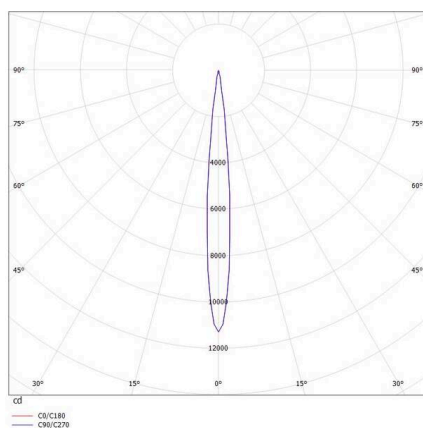

VIBO

668-001010223550

VIBO SD AUFBAUSTRALER aus Aluminium, weiß, ähnlich RAL 9016, streulichtfreie Hexagonal-Linse Ausstrahlwinkel 10°, Lichtaustritt direkt, UGR <16, mit Betriebsgerät, max. 500mA, Dimmbarkeit: nicht dimmbar, IP20,

SKIZZE

TECHNISCHE DETAILS

Leuchtmittel	LED
Systemleistung [W]	8
Lichtstrom [lm]	410
Strom sekundärseitig [mA]	500
Lichtfarbe	2700K
CRI	>90
UGR	<16
Optik	streulichtfreie Hexagonal-Linse
Betriebsgerät	mit Betriebsgerät
Dimmbarkeit	nicht dimmbar
Lichtaustritt	direkt
Ausstrahlwinkel	10°
Spannung	220-240V 50/60Hz
Höhe [mm]	50
Durchmesser [mm]	108
Schutzart	IP20
Schutzklasse	Schutzklasse I
Material	Aluminium
Farbe Leuchte	weiß
RAL	9016
Lebensdauer [h]	L80 B10 50 000
Energieeffizienzklasse	G
Anzahl Leuchten B16A	50
Nettogewicht [kg]	0,51
EAN-Nummer	9008905775215

LICHTVERTEILUNGSKURVE

Energie Label

Die Werte sind Bemessungswerte. Leistung und Lichtstrom unterliegen initial einer Toleranz von +/- 10%.
Toleranz der Farbtemperatur: +/- 150 K. Die Werte gelten, wenn nicht anders angegeben, für eine Umgebungstemperatur von 25°C.