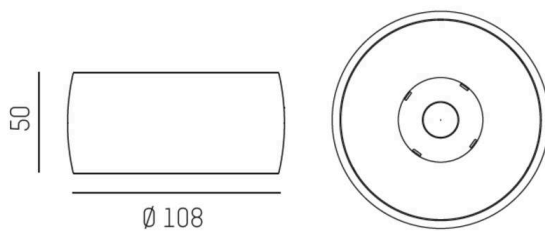

VIBO

668-001010223550

VIBO SD AUFBAUSTRALER aus Aluminium, weiß, ähnlich RAL 9016, streulichtfreie Hexagonal-Linse Ausstrahlwinkel 10°, Lichtaustritt direkt, UGR <16, mit Betriebsgerät, max. 500mA, Dimmbarkeit: nicht dimmbar, IP20,

SKIZZE

TECHNISCHE DETAILS

Leuchtmittel	LED
Systemleistung [W]	8
Lichtstrom [lm]	410
Strom sekundärseitig [mA]	500
Lichtfarbe	2700K
CRI	>90
UGR	<16
Optik	streulichtfreie Hexagonal-Linse
Betriebsgerät	mit Betriebsgerät
Dimmbarkeit	nicht dimmbar
Lichtaustritt	direkt
Ausstrahlwinkel	10°
Spannung	220-240V 50/60Hz
Höhe [mm]	50
Durchmesser [mm]	108
Schutzart	IP20
Schutzklasse	Schutzklasse I
Material	Aluminium
Farbe Leuchte	weiß
RAL	9016
Lebensdauer [h]	L80 B10 50 000
Energieeffizienzklasse	G
Anzahl Leuchten B16A	50
Nettogewicht [kg]	0,51
EAN-Nummer	9008905775215

LICHTVERTEILUNGSKURVE

Energie Label

Die Werte sind Bemessungswerte. Leistung und Lichtstrom unterliegen initial einer Toleranz von +/- 10%.
Toleranz der Farbtemperatur: +/- 150 K. Die Werte gelten, wenn nicht anders angegeben, für eine Umgebungstemperatur von 25°C.