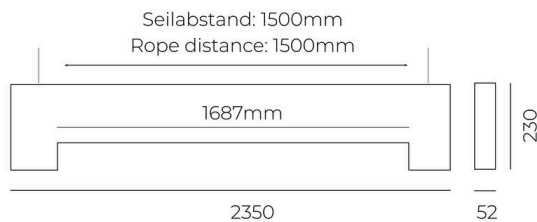

MC BAFFEL**A01-010321112**

BAFFEL BASIC LOG50 Élément acoustique en fibre PET recyclée acoustiquement efficace, Couleur Absorber stone grey, accessoire vendu séparément, emballage individuel, emballage individuel, classe d'absorption acoustique B, classe de réaction au feu B-s1,d0 lt. EN13501-1

**ILLUSTRATION****DONNÉES TECHNIQUES**

Longueur [mm]	2350
Largeur [mm]	52
Hauteur [mm]	230
Matériau	fibre PET recyclée acoustiquement efficace
Absorbeur de couleur	stone grey
Classe d'absorbeur	B
Classe de résistance au feu	B-s1,d0 lt. EN13501-1
Poids net [kg]	1,92
EAN numéro	9010979755741

Label énergie

Les valeurs indiquées sont des valeurs assignées. La puissance et le flux lumineux sous soumis à une tolérance d'environ 10 %.
Tolérance de la température de couleur: +/- 150 K. Sauf indication contraire, les valeurs s'appliquent à une température ambiante de 25 °C.