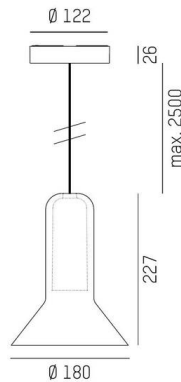

CORPA

257-02113a6000600

CORPA BASS PD HÄNGELEUCHTE aus Aluminium, schwarz, mundgeblasener Glasschirm petrol, Dimmbarkeit: nicht dimmbar, Kabel schwarz, Adapter/Baldachin schwarz, Pendellänge 2500mm, IP20,

SKIZZE

TECHNISCHE DETAILS

Leuchtmittel	QPAR 16 9W
Anzahl Fassungen	1x
Fassung	GU10
Optik	mundgeblasenes Glas
Dimmbarkeit	nicht dimmbar
Spannung	220-240V 50/60Hz
Höhe [mm]	227
Pendellänge [mm]	2500
Durchmesser [mm]	180
Schutzart	IP20
Schutzklasse	Schutzklasse II
Material	Aluminium
Farbe Leuchte	schwarz
Farbe Glas/Schirm	petrol
Farbe Adapter/Baldachin	schwarz
Kabel	schwarz
Nettogewicht [kg]	1,14
EAN-Nummer	9010979514485

Energie Label

Die Werte sind Bemessungswerte. Leistung und Lichtstrom unterliegen initial einer Toleranz von +/- 10%. Toleranz der Farbtemperatur: +/- 150 K. Die Werte gelten, wenn nicht anders angegeben, für eine Umgebungstemperatur von 25°C.