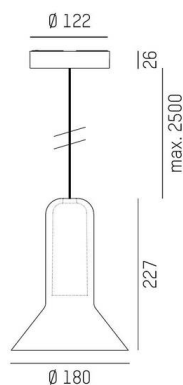

CORPA

257-02113a6000600

CORPA BASS PD SUSPENSION en aluminium, noir, abat-jour en verre soufflé bouche pétrole, gradation: non dimmable, câble d'alimentation noir, adaptateur/patère noir, longueur de suspension 2500mm, IP20

ILLUSTRATION

DONNÉES TECHNIQUES

Ampoule	QPAR 16 9W
Nombre de sources	1x
Douille	GU10
Cache (Diffuseur)	verre soufflé bouche
Gradation	non dimmable
Tension	220-240V 50/60Hz
Hauteur [mm]	227
Longueur de suspension [mm]	2500
Diamètre [mm]	180
Type de protection	IP20
Classe de protection	classe de protection II
Matériau	aluminium
Couleur du luminaire	noir
Couleur verre/abat-jour	pétrole
Couleur adaptateur/patère	noir
Câble	noir
Poids net [kg]	1,14
EAN numéro	9010979514485

Label énergie

Les valeurs indiquées sont des valeurs assignées. La puissance et le flux lumineux sous soumis à une tolérance d'environ 10 %. Tolérance de la température de couleur: +/- 150 K. Sauf indication contraire, les valeurs s'appliquent à une température ambiante de 25 °C.