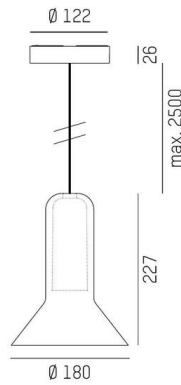

**CORPA**

**257-02113a6000600**

CORPA BASS PD HÄNGELEUCHTE aus Aluminium, schwarz, mundgeblasener Glasschirm petrol, Dimmbarkeit: nicht dimmbar, Kabel schwarz, Adapter/Baldachin schwarz, Pendellänge 2500mm, IP20,

**SKIZZE**

**TECHNISCHE DETAILS**

Leuchtmittel	QPAR 16 9W
Anzahl Fassungen	1x
Fassung	GU10
Optik	mundgeblasenes Glas
Dimmbarkeit	nicht dimmbar
Spannung	220-240V 50/60Hz
Höhe [mm]	227
Pendellänge [mm]	2500
Durchmesser [mm]	180
Schutzart	IP20
Schutzklasse	Schutzklasse II
Material	Aluminium
Farbe Leuchte	schwarz
Farbe Glas/Schirm	petrol
Farbe Adapter/Baldachin	schwarz
Kabel	schwarz
Nettogewicht [kg]	1,14
EAN-Nummer	9010979514485

Energie Label

Die Werte sind Bemessungswerte. Leistung und Lichtstrom unterliegen initial einer Toleranz von +/- 10%. Toleranz der Farbtemperatur: +/- 150 K. Die Werte gelten, wenn nicht anders angegeben, für eine Umgebungstemperatur von 25°C.