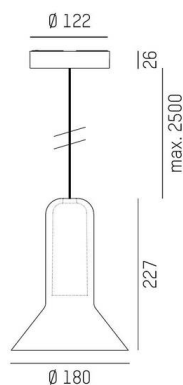

## CORPA

257-0211386000600

CORPA BASS PD SUSPENSION en aluminium, noir, abat-jour en verre soufflé bouche marron, gradation: non dimmable, câble d'alimentation noir, adaptateur/patère noir, longueur de suspension 2500mm, IP20

## ILLUSTRATION

## DONNÉES TECHNIQUES

Ampoule	QPAR 16 9W
Nombre de sources	1x
Douille	GU10
Cache (Diffuseur)	verre soufflé bouche
Gradation	non dimmable
Tension	220-240V 50/60Hz
Hauteur [mm]	227
Longueur de suspension [mm]	2500
Diamètre [mm]	180
Type de protection	IP20
Classe de protection	classe de protection II
Matériau	aluminium
Couleur du luminaire	noir
Couleur verre/abat-jour	marron
Couleur adaptateur/patère	noir
Câble	noir
Poids net [kg]	1,14
EAN numéro	9010979514492

Label énergie

Les valeurs indiquées sont des valeurs assignées. La puissance et le flux lumineux sous soumis à une tolérance d'environ 10 %. Tolérance de la température de couleur: +/- 150 K. Sauf indication contraire, les valeurs s'appliquent à une température ambiante de 25 °C.