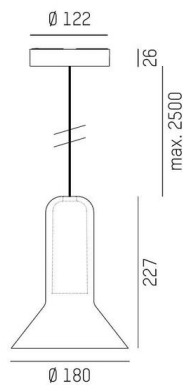

**CORPA**

**257-0211386000600**

CORPA BASS PD HÄNGELEUCHTE aus Aluminium, schwarz, mundgeblasener Glasschirm braun, Dimmbarkeit: nicht dimmbar, Kabel schwarz, Adapter/Baldachin schwarz, Pendellänge 2500mm, IP20,

**SKIZZE**

**TECHNISCHE DETAILS**

Leuchtmittel	QPAR 16 9W
Anzahl Fassungen	1x
Fassung	GU10
Optik	mundgeblasenes Glas
Dimmbarkeit	nicht dimmbar
Spannung	220-240V 50/60Hz
Höhe [mm]	227
Pendellänge [mm]	2500
Durchmesser [mm]	180
Schutzart	IP20
Schutzklasse	Schutzklasse II
Material	Aluminium
Farbe Leuchte	schwarz
Farbe Glas/Schirm	braun
Farbe Adapter/Baldachin	schwarz
Kabel	schwarz
Nettogewicht [kg]	1,14
EAN-Nummer	9010979514492

Energie Label

Die Werte sind Bemessungswerte. Leistung und Lichtstrom unterliegen initial einer Toleranz von +/- 10%.  
Toleranz der Farbtemperatur: +/- 150 K. Die Werte gelten, wenn nicht anders angegeben, für eine Umgebungstemperatur von 25°C.