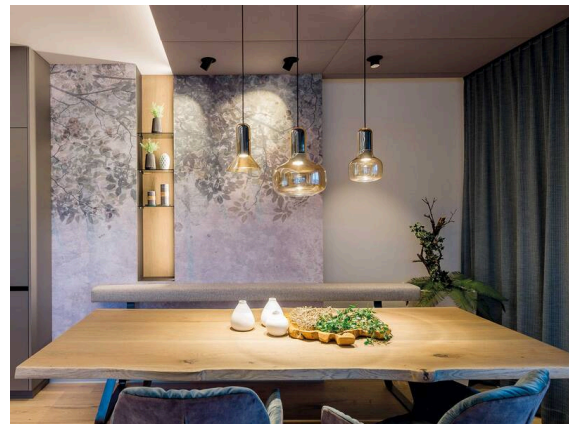

**CORPA**

**257-0211386000600**

CORPA BASS PD HÄNGELEUCHTE aus Aluminium, schwarz, mundgeblasener Glasschirm braun, Dimmbarkeit: nicht dimmbar, Kabel schwarz, Adapter/Baldachin schwarz, Pendellänge 2500mm, IP20,