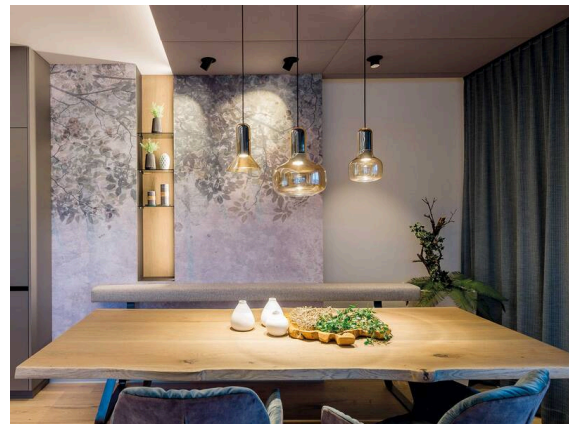

CORPA

257-0211386000600

CORPA BASS PD HÄNGELEUCHTE aus Aluminium, schwarz, mundgeblasener Glasschirm braun, Dimmbarkeit: nicht dimmbar, Kabel schwarz, Adapter/Baldachin schwarz, Pendellänge 2500mm, IP20,