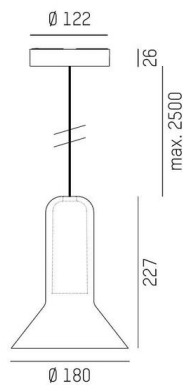

CORPA

257-0211386000600

CORPA BASS PD HÄNGELEUCHTE aus Aluminium, schwarz, mundgeblasener Glasschirm braun, Dimmbarkeit: nicht dimmbar, Kabel schwarz, Adapter/Baldachin schwarz, Pendellänge 2500mm, IP20,

SKIZZE

TECHNISCHE DETAILS

Leuchtmittel	QPAR 16 9W
Anzahl Fassungen	1x
Fassung	GU10
Optik	mundgeblasenes Glas
Dimmbarkeit	nicht dimmbar
Spannung	220-240V 50/60Hz
Höhe [mm]	227
Pendellänge [mm]	2500
Durchmesser [mm]	180
Schutzart	IP20
Schutzklasse	Schutzklasse II
Material	Aluminium
Farbe Leuchte	schwarz
Farbe Glas/Schirm	braun
Farbe Adapter/Baldachin	schwarz
Kabel	schwarz
Nettogewicht [kg]	1,14
EAN-Nummer	9010979514492

Energie Label

Die Werte sind Bemessungswerte. Leistung und Lichtstrom unterliegen initial einer Toleranz von +/- 10%. Toleranz der Farbtemperatur: +/- 150 K. Die Werte gelten, wenn nicht anders angegeben, für eine Umgebungstemperatur von 25°C.