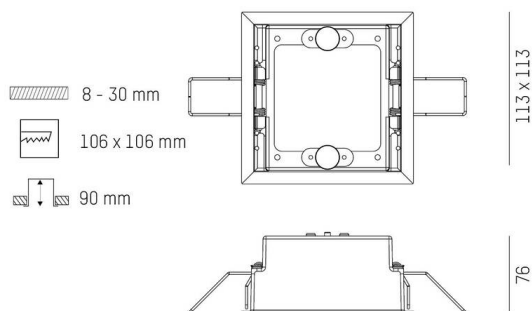

GRID

629-0001000005000

verniciatura a polveri in bianco

DETTAGLI TECNICI

Dimmerabilita	non dimmerabile
Lunghezza [mm]	113
Larghezza [mm]	113
Altezza [mm]	54
Dimensione taglio soffitto [mm]	106x106
Spessore soffitto [mm]	8-30
Prof. d'incasso [mm]	90
Classe di protezione	IP20
Materiale	metallo
Colore base	bianco
RAL	9016
Peso netto [kg]	0,19
EAN numero	9010870982710

DISEGNO

Etichetta energetica

I valori indicati sono nominali. Tolleranza della potenza e del flusso luminoso +/- 10%.
Tolleranza della temperatura colore: +/- 150 K. I valori sono riferiti ad una temperatura ambiente di 25°C, salvo diversa indicazione.