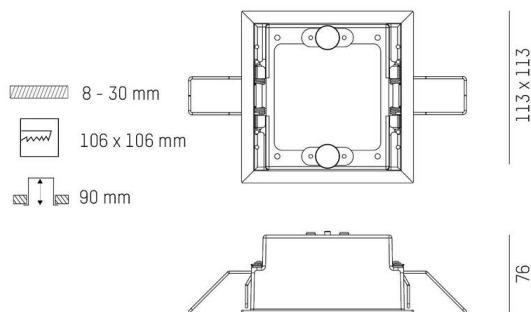

GRID

629-0001000005000

DONNÉES TECHNIQUES

Gradation	non dimmable
Longueur [mm]	113
Largeur [mm]	113
Hauteur [mm]	54
Dimension de la découpe plafond [mm]	106x106
Épaisseur du plafond [mm]	8-30
Profondeur d'encastrement [mm]	90
Type de protection	IP20
Matériau	métal
Couleur du luminaire	blanc
RAL	9016
Poids net [kg]	0,19
EAN numéro	9010870982710

ILLUSTRATION

Label énergie

Les valeurs indiquées sont des valeurs assignées. La puissance et le flux lumineux sous soumis à une tolérance d'environ 10 %.
Tolérance de la température de couleur: +/- 150 K. Sauf indication contraire, les valeurs s'appliquent à une température ambiante de 25 °C.