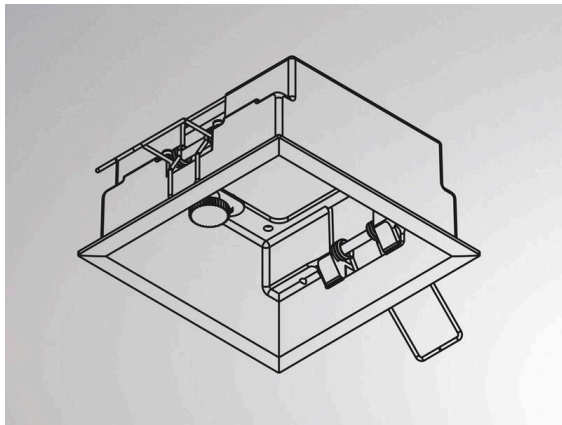

GRID

629-0001000005000

TECHNISCHE DETAILS

Dimmbarkeit	nicht dimmbar
Länge [mm]	113
Breite [mm]	113
Höhe [mm]	54
Deckenausschnitt [mm]	106x106
Deckenstärke [mm]	8-30
Einbautiefe [mm]	90
Schutzart	IP20
Material	Metall
Farbe Leuchte	weiß
RAL	9016
Nettogewicht [kg]	0,19
EAN-Nummer	9010870982710