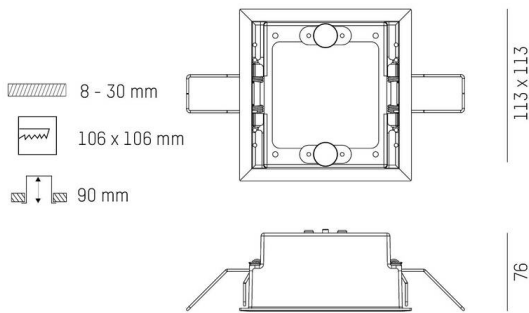

GRID

629-0001000005000

TECHNISCHE DETAILS

Dimmbarkeit	nicht dimmbar
Länge [mm]	113
Breite [mm]	113
Höhe [mm]	54
Deckenausschnitt [mm]	106x106
Deckenstärke [mm]	8-30
Einbautiefe [mm]	90
Schutzart	IP20
Material	Metall
Farbe Leuchte	weiß
RAL	9016
Nettogewicht [kg]	0,19
EAN-Nummer	9010870982710

Energie Label

SKIZZE

Die Werte sind Bemessungswerte. Leistung und Lichtstrom unterliegen initial einer Toleranz von +/- 10%.
Toleranz der Farbtemperatur: +/- 150 K. Die Werte gelten, wenn nicht anders angegeben, für eine Umgebungstemperatur von 25°C.