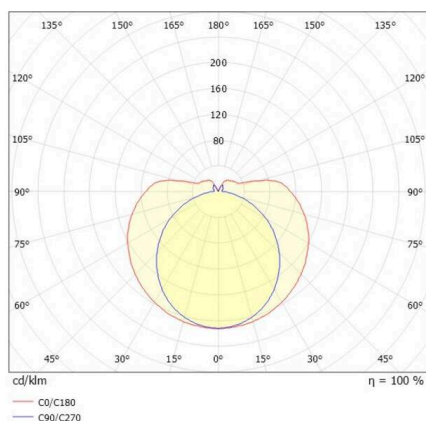

DISEGNO

355°

DETTAGLI TECNICI

Lampadina	LED
Potenza sistema [W]	26
Flusso luminoso [lm]	2920
Corrente del secondario [mA]	700
Temperatura colore	2700K
CRI	>90
Ottica	diffusore in PMMA con alimentatore
Alimentatore	Smart Bluetooth
Dimmerabilità	Area di emissione luce
Area di emissione luce	220-240V 50/60Hz
Tensione	
Lunghezza [mm]	1146,1
Diametro [mm]	70
Classe di protezione	IP20
Classe di protezione II	classe II
Valore IK	IK02
Materiale	alluminio
Colore base	bianco
RAL	9016
Colore adattatore/basetta	bianco
Durata di vita [h]	L80 B10 50 000
Classe efficienza energetica	E
Numero di lampadine B16A	50
Peso netto [kg]	2,51
EAN numero	9010506841770

CURVA DISTRIBUZIONE LUCE

Etichetta energetica

I valori indicati sono nominali. Tolleranza della potenza e del flusso luminoso +/- 10%. Tolleranza della temperatura colore: +/- 150 K. I valori sono riferiti ad una temperatura ambiente di 25°C, salvo diversa indicazione.