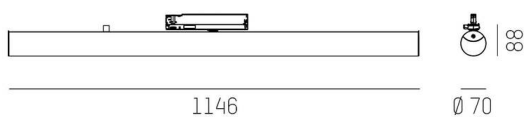

VALO

720-00832102355b

VALO TRACK PROIETTORE CON ADATTATORE BINARIO TRIFASE in alluminio, bianco, simile a RAL 9016, coperchio in PMMA emissione luminosa diretta / indiretta, girevole 355°, con alimentatore, max. 700mA, dimmerabilità: Smart bluetooth, adattatore/basetta bianco, IP20

DISEGNO

355°

DETTAGLI TECNICI

Lampadina	LED
Potenza sistema [W]	26
Flusso luminoso [lm]	2920
Corrente del secondario [mA]	700
Temperatura colore	2700K
CRI	>90
Ottica	diffusore in PMMA con alimentatore
Alimentatore	Smart Bluetooth
Dimmerabilità	Area di emissione luce
Area di emissione luce	220-240V 50/60Hz
Tensione	
Lunghezza [mm]	1146,1
Diametro [mm]	70
Classe di protezione	IP20
Classe di protezione II	classe II
Valore IK	IK02
Materiale	alluminio
Colore base	bianco
RAL	9016
Colore adattatore/basetta	bianco
Durata di vita [h]	L80 B10 50 000
Classe efficienza energetica	E
Numero di lampadine B16A	50
Peso netto [kg]	2,51
EAN numero	9010506841770