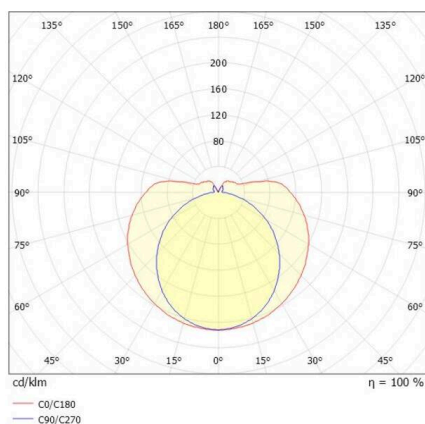

SKIZZE

TECHNISCHE DETAILS

Leuchtmittel	LED
Systemleistung [W]	26
Lichtstrom [lm]	2920
Strom sekundärseitig [mA]	700
Lichtfarbe	2700K
CRI	>90
Optik	PMMA Abdeckung
Betriebsgerät	mit Betriebsgerät
Dimmbarkeit	Smart Bluetooth
Lichtaustritt	direkt/- indirekt
Spannung	220-240V 50/60Hz
Länge [mm]	1146,1
Durchmesser [mm]	70
Schutzart	IP20
Schutzklasse	Schutzklasse II
Stoßfestigkeit	IK02
Material	Aluminium
Farbe Leuchte	weiß
RAL	9016
Farbe Adapter/Baldachin	weiß
Lebensdauer [h]	L80 B10 50 000
Energieeffizienzklasse	E
Anzahl Leuchten B16A	50
Nettogewicht [kg]	2,51
EAN-Nummer	9010506841770

LICHTVERTEILUNGSKURVE

Energie Label

Die Werte sind Bemessungswerte. Leistung und Lichtstrom unterliegen initial einer Toleranz von +/- 10%. Toleranz der Farbtemperatur: +/- 150 K. Die Werte gelten, wenn nicht anders angegeben, für eine Umgebungstemperatur von 25°C.