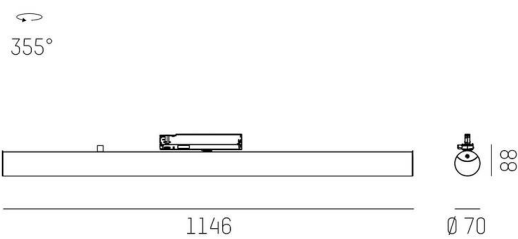

VALO

720-00832102355b

VALO TRACK SCHIENENSTRAHLER MIT 3-PH ADAPTER aus Aluminium, weiß, ähnlich RAL 9016, PMMA Abdeckung Lichtaustritt direkt/- indirekt, drehbar 355°, mit Betriebsgerät, max. 700mA, Dimmbarkeit: Smart bluetooth, Adapter/Baldachin weiß, IP20,

SKIZZE

TECHNISCHE DETAILS

Leuchtmittel	LED
Systemleistung [W]	26
Lichtstrom [lm]	2920
Strom sekundärseitig [mA]	700
Lichtfarbe	2700K
CRI	>90
Optik	PMMA Abdeckung
Betriebsgerät	mit Betriebsgerät
Dimmbarkeit	Smart Bluetooth
Lichtaustritt	direkt/- indirekt
Spannung	220-240V 50/60Hz
Länge [mm]	1146,1
Durchmesser [mm]	70
Schutzart	IP20
Schutzklasse	Schutzklasse II
Stoßfestigkeit	IK02
Material	Aluminium
Farbe Leuchte	weiß
RAL	9016
Farbe Adapter/Baldachin	weiß
Lebensdauer [h]	L80 B10 50 000
Energieeffizienzklasse	E
Anzahl Leuchten B16A	50
Nettogewicht [kg]	2,51
EAN-Nummer	9010506841770

LICHTVERTEILUNGSKURVE

Energie Label

Die Werte sind Bemessungswerte. Leistung und Lichtstrom unterliegen initial einer Toleranz von +/- 10%. Toleranz der Farbtemperatur: +/- 150 K. Die Werte gelten, wenn nicht anders angegeben, für eine Umgebungstemperatur von 25°C.