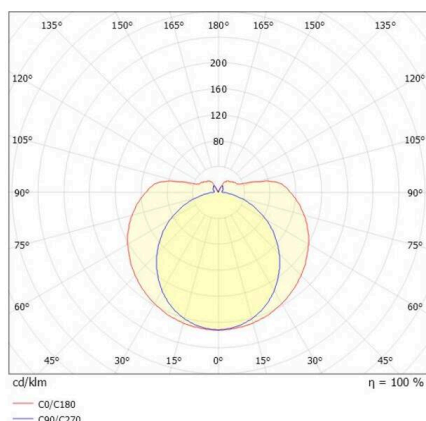

**DISEGNO**

↻  
355°

**DETTAGLI TECNICI**

Lampadina	LED
Potenza sistema [W]	26
Flusso luminoso [lm]	3000
Corrente del secondario [mA]	700
Temperatura colore	3000K
CRI	>90
Ottica	diffusore in PMMA con alimentatore
Alimentatore	Pulse-DALI
Dimmerabilità	diretta / indiretta
Area di emissione luce	220-240V 50/60Hz
Tensione	
Lunghezza [mm]	1146
Diametro [mm]	70
Classe di protezione	IP20
Classe di protezione	classe di protezione II
Valore IK	IK02
Materiale	alluminio
Colore base	bianco
RAL	9016
Colore adattatore/basetta	bianco
Durata di vita [h]	L80 B10 50 000
Classe efficienza energetica	E
Numero di lampadine B16A	50
Peso netto [kg]	1,72
EAN numero	9010506841763

**CURVA DISTRIBUZIONE LUCE**

Etichetta energetica

I valori indicati sono nominali. Tolleranza della potenza e del flusso luminoso +/- 10%.  
Tolleranza della temperatura colore: +/- 150 K. I valori sono riferiti ad una temperatura ambiente di 25°C, salvo diversa indicazione.