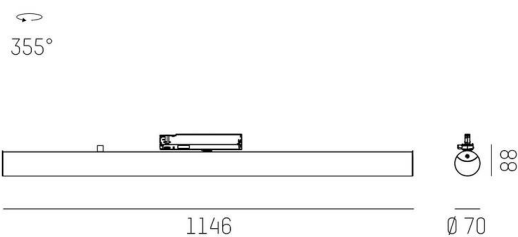

VALO

720-00832102955p

VALO TRACK SCHIENENSTRAHLER MIT 3-PH ADAPTER aus Aluminium, weiß, ähnlich RAL 9016, PMMA Abdeckung Lichtaustritt direkt/- indirekt, drehbar 355°, mit Betriebsgerät, max. 700mA, Dimmbarkeit: Pulse-DALI, Adapter/Baldachin weiß, IP20,

SKIZZE

TECHNISCHE DETAILS

Leuchtmittel	LED
Systemleistung [W]	26
Lichtstrom [lm]	3000
Strom sekundärseitig [mA]	700
Lichtfarbe	3000K
CRI	>90
Optik	PMMA Abdeckung
Betriebsgerät	mit Betriebsgerät
Dimmbarkeit	Pulse-DALI
Lichtaustritt	direkt/- indirekt
Spannung	220-240V 50/60Hz
Länge [mm]	1146
Durchmesser [mm]	70
Schutzart	IP20
Schutzklasse	Schutzklasse II
Stoßfestigkeit	IK02
Material	Aluminium
Farbe Leuchte	weiß
RAL	9016
Farbe Adapter/Baldachin	weiß
Lebensdauer [h]	L80 B10 50 000
Energieeffizienzklasse	E
Anzahl Leuchten B16A	50
Nettogewicht [kg]	1,72
EAN-Nummer	9010506841763

LICHTVERTEILUNGSKURVE

Energie Label

Die Werte sind Bemessungswerte. Leistung und Lichtstrom unterliegen initial einer Toleranz von +/- 10%. Toleranz der Farbtemperatur: +/- 150 K. Die Werte gelten, wenn nicht anders angegeben, für eine Umgebungstemperatur von 25°C.