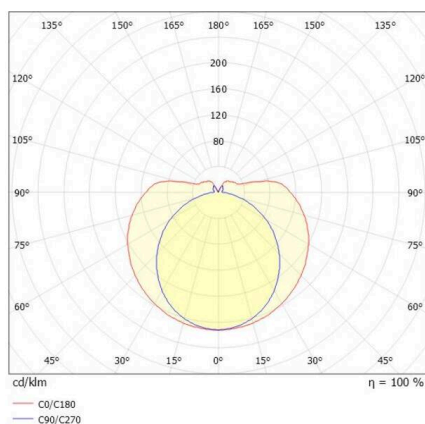

SKIZZE

TECHNISCHE DETAILS

Leuchtmittel	LED
Systemleistung [W]	26
Lichtstrom [lm]	3000
Strom sekundärseitig [mA]	700
Lichtfarbe	3000K
CRI	>90
Optik	PMMA Abdeckung
Betriebsgerät	mit Betriebsgerät
Dimmbarkeit	Pulse-DALI
Lichtaustritt	direkt/- indirekt
Spannung	220-240V 50/60Hz
Länge [mm]	1146
Durchmesser [mm]	70
Schutzart	IP20
Schutzklasse	Schutzklasse II
Stoßfestigkeit	IK02
Material	Aluminium
Farbe Leuchte	weiß
RAL	9016
Farbe Adapter/Baldachin	weiß
Lebensdauer [h]	L80 B10 50 000
Energieeffizienzklasse	E
Anzahl Leuchten B16A	50
Nettogewicht [kg]	1,72
EAN-Nummer	9010506841763

LICHTVERTEILUNGSKURVE

Energie Label

Die Werte sind Bemessungswerte. Leistung und Lichtstrom unterliegen initial einer Toleranz von +/- 10%. Toleranz der Farbtemperatur: +/- 150 K. Die Werte gelten, wenn nicht anders angegeben, für eine Umgebungstemperatur von 25°C.