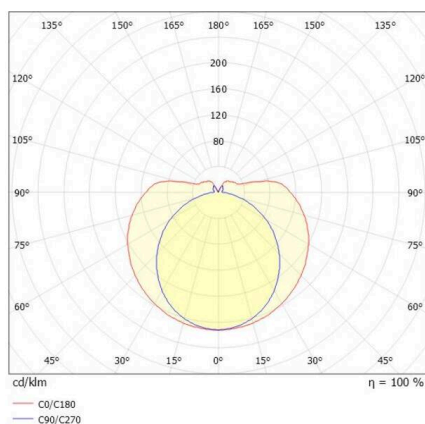

SKIZZE

TECHNISCHE DETAILS

Leuchtmittel	LED
Systemleistung [W]	26
Lichtstrom [lm]	3000
Strom sekundärseitig [mA]	700
Lichtfarbe	3000K
CRI	>90
Optik	PMMA Abdeckung mit Betriebsgerät
Betriebsgerät	mit Betriebsgerät
Dimmbarkeit	Pulse-DALI
Lichtaustritt	direkt/- indirekt
Spannung	220-240V 50/60Hz
Länge [mm]	206
Durchmesser [mm]	70
Schutzart	IP20
Schutzklasse	Schutzklasse II
Stoßfestigkeit	IK02
Material	Aluminium
Farbe Leuchte	weiß
RAL	9016
Farbe Adapter/Baldachin	weiß
Lebensdauer [h]	L80 B10 50 000
Energieeffizienzklasse	E
Anzahl Leuchten B16A	50
Nettogewicht [kg]	1,72
EAN-Nummer	9010506841763

LICHTVERTEILUNGSKURVE

Energie Label

Die Werte sind Bemessungswerte. Leistung und Lichtstrom unterliegen initial einer Toleranz von +/- 10%. Toleranz der Farbtemperatur: +/- 150 K. Die Werte gelten, wenn nicht anders angegeben, für eine Umgebungstemperatur von 25°C.