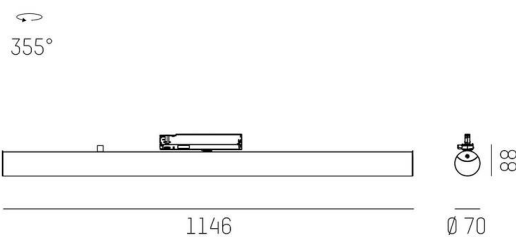

VALO

720-00832102955p

VALO TRACK SCHIENENSTRAHLER MIT 3-PH ADAPTER aus Aluminium, weiß, ähnlich RAL 9016, PMMA Abdeckung Lichtaustritt direkt/- indirekt, drehbar 355°, mit Betriebsgerät, max. 700mA, Dimmbarkeit: Pulse-DALI, Adapter/Baldachin weiß, IP20,

SKIZZE

TECHNISCHE DETAILS

Leuchtmittel	LED
Systemleistung [W]	26
Lichtstrom [lm]	3000
Strom sekundärseitig [mA]	700
Lichtfarbe	3000K
CRI	>90
Optik	PMMA Abdeckung mit Betriebsgerät
Betriebsgerät	mit Betriebsgerät
Dimmbarkeit	Pulse-DALI
Lichtaustritt	direkt/- indirekt
Spannung	220-240V 50/60Hz
Länge [mm]	206
Durchmesser [mm]	70
Schutzart	IP20
Schutzklasse	Schutzklasse II
Stoßfestigkeit	IK02
Material	Aluminium
Farbe Leuchte	weiß
RAL	9016
Farbe Adapter/Baldachin	weiß
Lebensdauer [h]	L80 B10 50 000
Energieeffizienzklasse	E
Anzahl Leuchten B16A	50
Nettogewicht [kg]	1,72
EAN-Nummer	9010506841763

LICHTVERTEILUNGSKURVE

Energie Label

Die Werte sind Bemessungswerte. Leistung und Lichtstrom unterliegen initial einer Toleranz von +/- 10%. Toleranz der Farbtemperatur: +/- 150 K. Die Werte gelten, wenn nicht anders angegeben, für eine Umgebungstemperatur von 25°C.