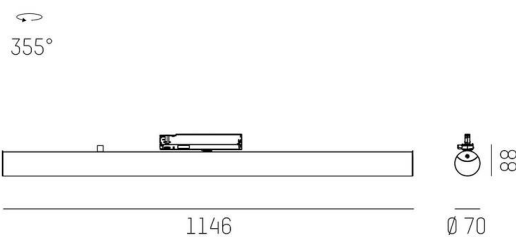

VALO

720-00832102955p

VALO TRACK SCHIENENSTRAHLER MIT 3-PH ADAPTER aus Aluminium, weiß, ähnlich RAL 9016, PMMA Abdeckung Lichtaustritt direkt/- indirekt, drehbar 355°, mit Betriebsgerät, max. 700mA, Dimmbarkeit: Pulse-DALI, Adapter/Baldachin weiß, IP20,

SKIZZE

TECHNISCHE DETAILS

Leuchtmittel	LED
Systemleistung [W]	26
Lichtstrom [lm]	3000
Strom sekundärseitig [mA]	700
Lichtfarbe	3000K
CRI	>90
Optik	PMMA Abdeckung mit Betriebsgerät
Betriebsgerät	mit Betriebsgerät
Dimmbarkeit	Pulse-DALI
Lichtaustritt	direkt/- indirekt
Spannung	220-240V 50/60Hz
Länge [mm]	1146
Durchmesser [mm]	70
Schutzart	IP20
Schutzklasse	Schutzklasse II
Stoßfestigkeit	IK02
Material	Aluminium
Farbe Leuchte	weiß
RAL	9016
Farbe Adapter/Baldachin	weiß
Lebensdauer [h]	L80 B10 50 000
Energieeffizienzklasse	E
Anzahl Leuchten B16A	50
Nettogewicht [kg]	1,72
EAN-Nummer	9010506841763

LICHTVERTEILUNGSKURVE

Energie Label

Die Werte sind Bemessungswerte. Leistung und Lichtstrom unterliegen initial einer Toleranz von +/- 10%. Toleranz der Farbtemperatur: +/- 150 K. Die Werte gelten, wenn nicht anders angegeben, für eine Umgebungstemperatur von 25°C.