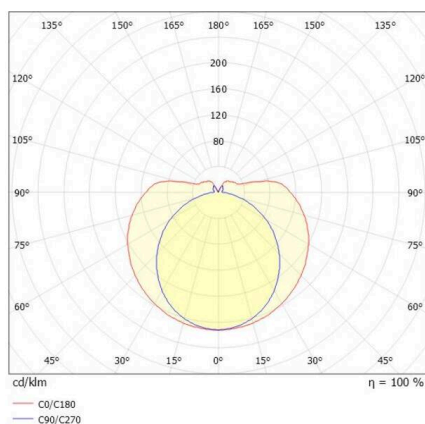

SKIZZE

TECHNISCHE DETAILS

Leuchtmittel	LED
Systemleistung [W]	26
Lichtstrom [lm]	3000
Strom sekundärseitig [mA]	700
Lichtfarbe	3000K
CRI	>90
Optik	PMMA Abdeckung mit Betriebsgerät
Betriebsgerät	mit Betriebsgerät
Dimmbarkeit	Pulse-DALI
Lichtaustritt	direkt/- indirekt
Spannung	220-240V 50/60Hz
Länge [mm]	1146
Durchmesser [mm]	70
Schutzart	IP20
Schutzklasse	Schutzklasse II
Stoßfestigkeit	IK02
Material	Aluminium
Farbe Leuchte	weiß
RAL	9016
Farbe Adapter/Baldachin	weiß
Lebensdauer [h]	L80 B10 50 000
Energieeffizienzklasse	E
Anzahl Leuchten B16A	50
Nettogewicht [kg]	1,72
EAN-Nummer	9010506841763

LICHTVERTEILUNGSKURVE

Energie Label

Die Werte sind Bemessungswerte. Leistung und Lichtstrom unterliegen initial einer Toleranz von +/- 10%. Toleranz der Farbtemperatur: +/- 150 K. Die Werte gelten, wenn nicht anders angegeben, für eine Umgebungstemperatur von 25°C.