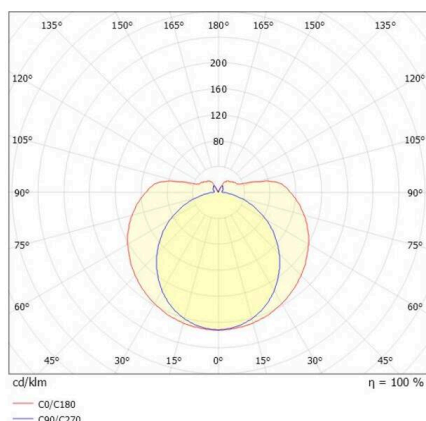

**DISEGNO**

↻  
355°

**DETTAGLI TECNICI**

Lampadina	LED
Potenza sistema [W]	26
Flusso luminoso [lm]	3000
Corrente del secondario [mA]	700
Temperatura colore	3500K
CRI	>90
Ottica	diffusore in PMMA con alimentatore
Alimentatore	Pulse-DALI
Dimmerabilità	diretta / indiretta
Area di emissione luce	220-240V 50/60Hz
Tensione	
Lunghezza [mm]	1146
Diametro [mm]	70
Classe di protezione	IP20
Classe di protezione	classe di protezione II
Valore IK	IK02
Materiale	alluminio
Colore base	bianco
RAL	9016
Colore adattatore/basetta	bianco
Durata di vita [h]	L80 B10 50 000
Classe efficienza energetica	E
Numero di lampadine B16A	50
Peso netto [kg]	1,72
EAN numero	9010506841756

**CURVA DISTRIBUZIONE LUCE**

Etichetta energetica

I valori indicati sono nominali. Tolleranza della potenza e del flusso luminoso +/- 10%.  
Tolleranza della temperatura colore: +/- 150 K. I valori sono riferiti ad una temperatura ambiente di 25°C, salvo diversa indicazione.