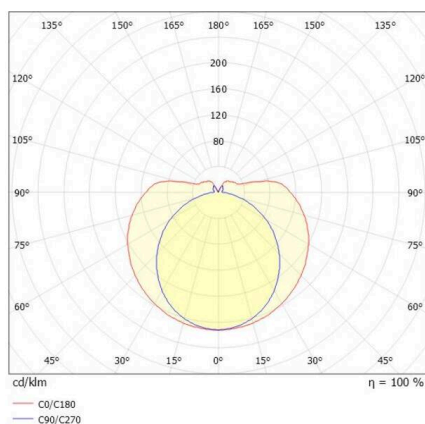

SKIZZE

TECHNISCHE DETAILS

Leuchtmittel	LED
Systemleistung [W]	26
Lichtstrom [lm]	3000
Strom sekundärseitig [mA]	700
Lichtfarbe	4000K
CRI	>90
Optik	PMMA Abdeckung
Betriebsgerät	mit Betriebsgerät
Dimmbarkeit	Pulse-DALI
Lichtaustritt	direkt/- indirekt
Spannung	220-240V 50/60Hz
Länge [mm]	1146
Durchmesser [mm]	70
Schutzart	IP20
Schutzklasse	Schutzklasse II
Stoßfestigkeit	IK02
Material	Aluminium
Farbe Leuchte	weiß
RAL	9016
Farbe Adapter/Baldachin	weiß
Lebensdauer [h]	L80 B10 50 000
Energieeffizienzklasse	E
Anzahl Leuchten B16A	50
Nettogewicht [kg]	1,72
EAN-Nummer	9010506841749

LICHTVERTEILUNGSKURVE

Energie Label

Die Werte sind Bemessungswerte. Leistung und Lichtstrom unterliegen initial einer Toleranz von +/- 10%. Toleranz der Farbtemperatur: +/- 150 K. Die Werte gelten, wenn nicht anders angegeben, für eine Umgebungstemperatur von 25°C.