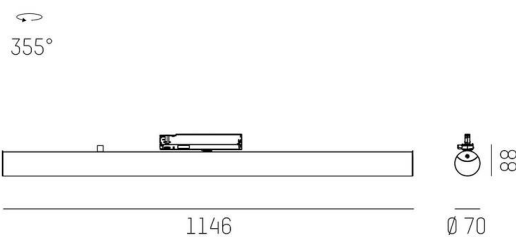

VALO

720-00832102455p

VALO TRACK SCHIENENSTRAHLER MIT 3-PH ADAPTER aus Aluminium, weiß, ähnlich RAL 9016, PMMA Abdeckung Lichtaustritt direkt/- indirekt, drehbar 355°, mit Betriebsgerät, max. 700mA, Dimmbarkeit: Pulse-DALI, Adapter/Baldachin weiß, IP20,

SKIZZE

TECHNISCHE DETAILS

Leuchtmittel	LED
Systemleistung [W]	26
Lichtstrom [lm]	3000
Strom sekundärseitig [mA]	700
Lichtfarbe	4000K
CRI	>90
Optik	PMMA Abdeckung
Betriebsgerät	mit Betriebsgerät
Dimmbarkeit	Pulse-DALI
Lichtaustritt	direkt/- indirekt
Spannung	220-240V 50/60Hz
Länge [mm]	1146
Durchmesser [mm]	70
Schutzart	IP20
Schutzklasse	Schutzklasse II
Stoßfestigkeit	IK02
Material	Aluminium
Farbe Leuchte	weiß
RAL	9016
Farbe Adapter/Baldachin	weiß
Lebensdauer [h]	L80 B10 50 000
Energieeffizienzklasse	E
Anzahl Leuchten B16A	50
Nettogewicht [kg]	1,72
EAN-Nummer	9010506841749

LICHTVERTEILUNGSKURVE

Energie Label

Die Werte sind Bemessungswerte. Leistung und Lichtstrom unterliegen initial einer Toleranz von +/- 10%. Toleranz der Farbtemperatur: +/- 150 K. Die Werte gelten, wenn nicht anders angegeben, für eine Umgebungstemperatur von 25°C.