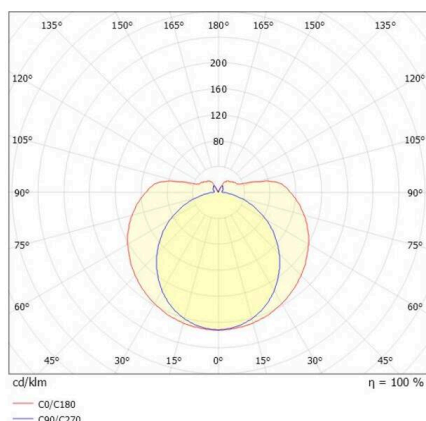

**DISEGNO**

↻  
355°

**DETTAGLI TECNICI**

Lampadina	LED
Potenza sistema [W]	26
Flusso luminoso [lm]	3000
Corrente del secondario [mA]	700
Temperatura colore	4000K
CRI	>90
Ottica	diffusore in PMMA con alimentatore
Alimentatore	Pulse-DALI
Dimmerabilità	diretta / indiretta
Area di emissione luce	220-240V 50/60Hz
Tensione	
Lunghezza [mm]	1146
Diametro [mm]	70
Classe di protezione	IP20
Classe di protezione	classe di protezione II
Valore IK	IK02
Materiale	alluminio
Colore base	bianco
RAL	9016
Colore adattatore/basetta	bianco
Durata di vita [h]	L80 B10 50 000
Classe efficienza energetica	E
Numero di lampadine B16A	50
Peso netto [kg]	1,72
EAN numero	9010506841749

**CURVA DISTRIBUZIONE LUCE**

Etichetta energetica

I valori indicati sono nominali. Tolleranza della potenza e del flusso luminoso +/- 10%.  
Tolleranza della temperatura colore: +/- 150 K. I valori sono riferiti ad una temperatura ambiente di 25°C, salvo diversa indicazione.