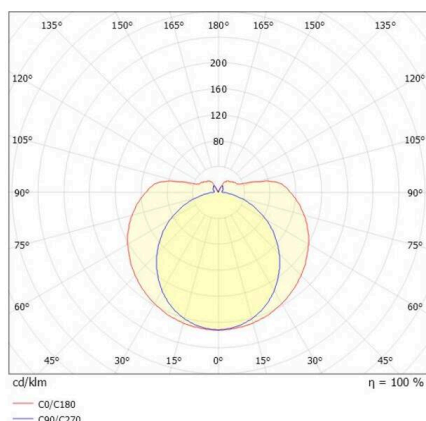

SKIZZE

↻
355°

TECHNISCHE DETAILS

Leuchtmittel	LED
Systemleistung [W]	26
Lichtstrom [lm]	3000
Strom sekundärseitig [mA]	700
Lichtfarbe	4000K
CRI	>90
Optik	PMMA Abdeckung mit Betriebsgerät
Betriebsgerät	mit Betriebsgerät
Dimmbarkeit	Pulse-DALI
Lichtaustritt	direkt/- indirekt
Spannung	220-240V 50/60Hz
Länge [mm]	206
Durchmesser [mm]	70
Schutzart	IP20
Schutzklasse	Schutzklasse II
Stoßfestigkeit	IK02
Material	Aluminium
Farbe Leuchte	weiß
RAL	9016
Farbe Adapter/Baldachin	weiß
Lebensdauer [h]	L80 B10 50 000
Energieeffizienzklasse	E
Anzahl Leuchten B16A	50
Nettogewicht [kg]	1,72
EAN-Nummer	9010506841749

LICHTVERTEILUNGSKURVE

Energie Label

Die Werte sind Bemessungswerte. Leistung und Lichtstrom unterliegen initial einer Toleranz von +/- 10%. Toleranz der Farbtemperatur: +/- 150 K. Die Werte gelten, wenn nicht anders angegeben, für eine Umgebungstemperatur von 25°C.