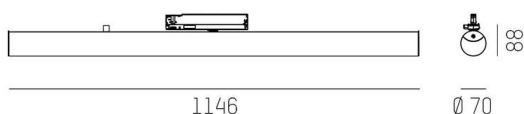

SKIZZE

↻
355°

TECHNISCHE DETAILS

Leuchtmittel	LED
Systemleistung [W]	26
Lichtstrom [lm]	3000
Strom sekundärseitig [mA]	700
Lichtfarbe	4000K
CRI	>90
Optik	PMMA Abdeckung mit Betriebsgerät
Betriebsgerät	mit Betriebsgerät
Dimmbarkeit	Pulse-DALI
Lichtaustritt	direkt/- indirekt
Spannung	220-240V 50/60Hz
Länge [mm]	206
Durchmesser [mm]	70
Schutzart	IP20
Schutzklasse	Schutzklasse II
Stoßfestigkeit	IK02
Material	Aluminium
Farbe Leuchte	weiß
RAL	9016
Farbe Adapter/Baldachin	weiß
Lebensdauer [h]	L80 B10 50 000
Energieeffizienzklasse	E
Anzahl Leuchten B16A	50
Nettogewicht [kg]	1,72
EAN-Nummer	9010506841749