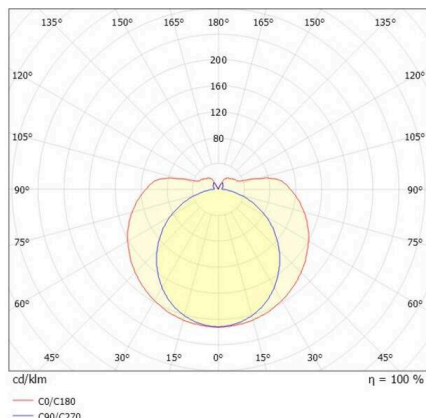

SKIZZE

TECHNISCHE DETAILS

Leuchtmittel	LED
Systemleistung [W]	26
Lichtstrom [lm]	2920
Strom sekundärseitig [mA]	700
Lichtfarbe	2700K
CRI	>90
Optik	PMMA Abdeckung
Betriebsgerät	mit Betriebsgerät
Dimmbarkeit	Pulse-DALI
Lichtaustritt	direkt/- indirekt
Spannung	220-240V 50/60Hz
Länge [mm]	1146
Durchmesser [mm]	70
Schutzart	IP20
Schutzklasse	Schutzklasse II
Stoßfestigkeit	IK02
Material	Aluminium
Farbe Leuchte	weiß
RAL	9016
Farbe Adapter/Baldachin	weiß
Lebensdauer [h]	L80 B10 50 000
Energieeffizienzklasse	E
Anzahl Leuchten B16A	50
Nettogewicht [kg]	1,72
EAN-Nummer	9010506841732

LICHTVERTEILUNGSKURVE

Energie Label

Die Werte sind Bemessungswerte. Leistung und Lichtstrom unterliegen initial einer Toleranz von +/- 10%. Toleranz der Farbtemperatur: +/- 150 K. Die Werte gelten, wenn nicht anders angegeben, für eine Umgebungstemperatur von 25°C.